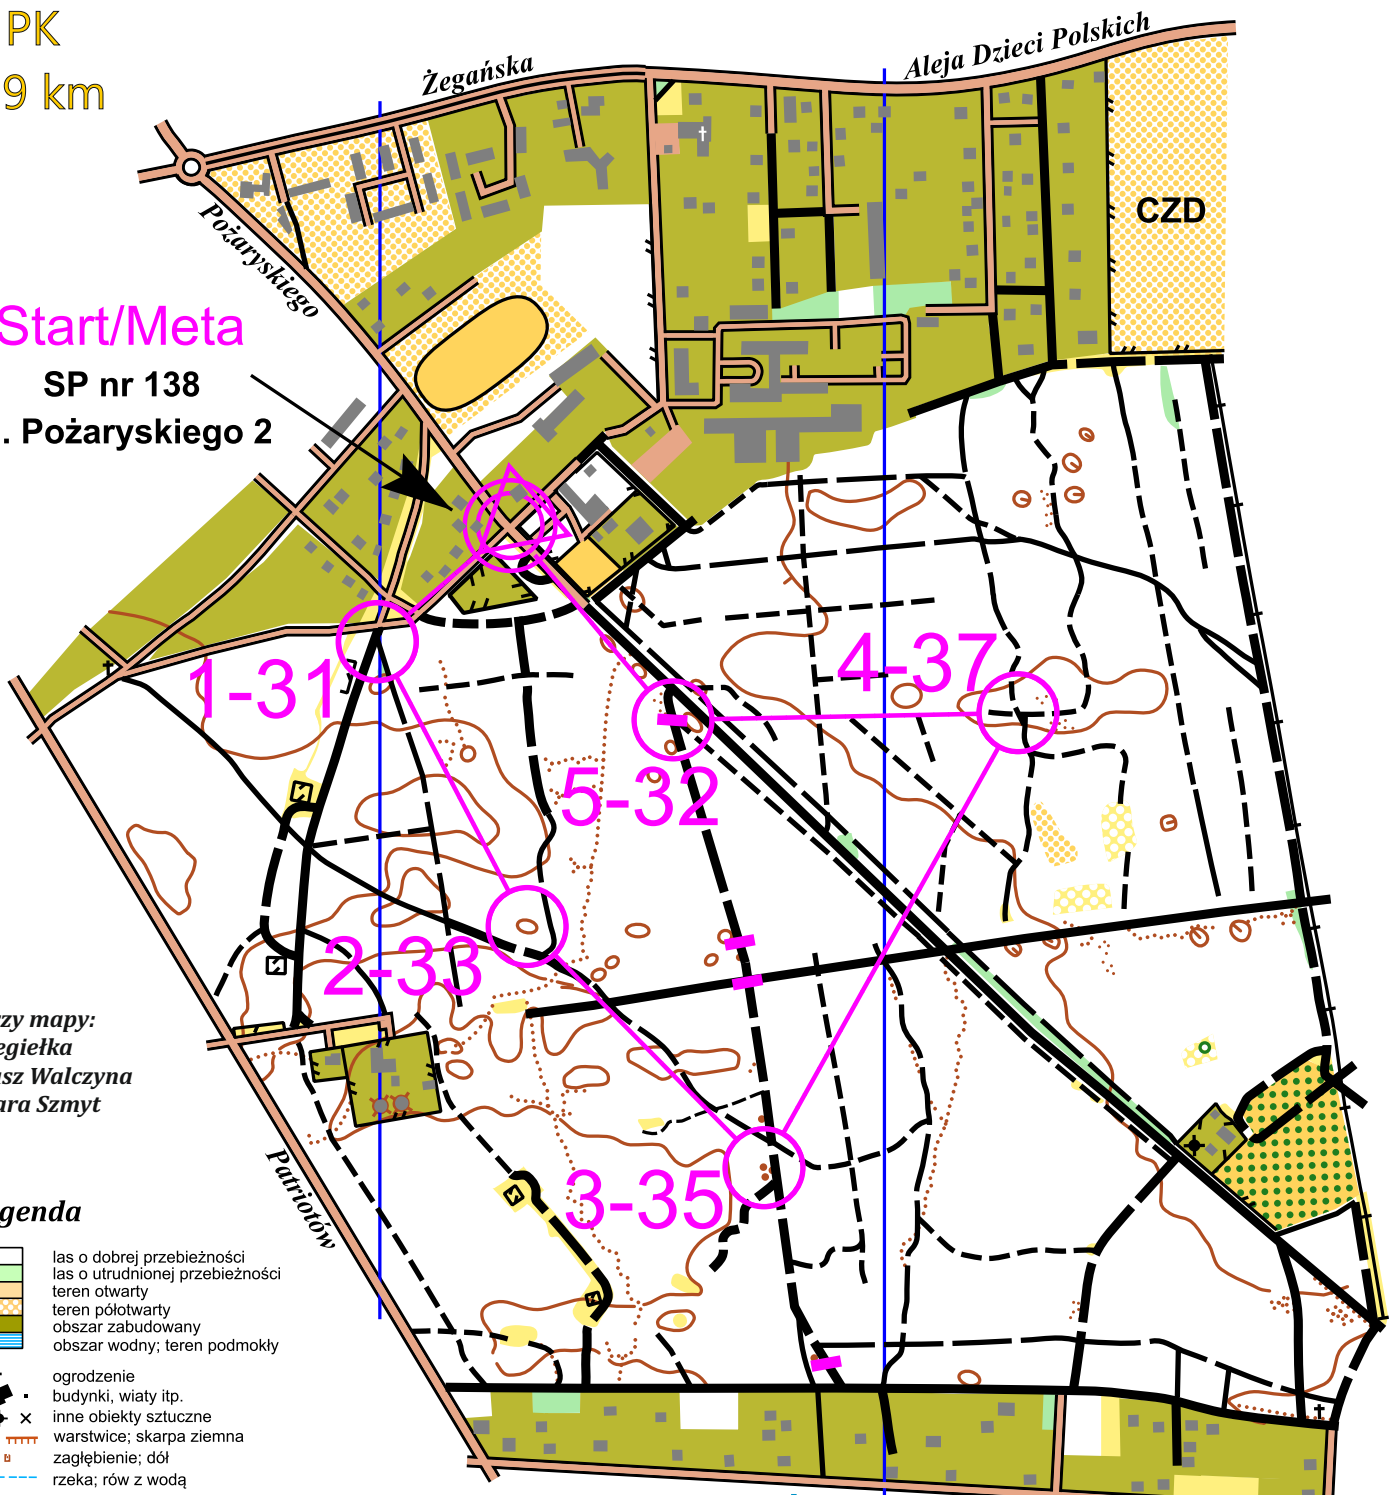

Trasa biegowa ultrakrótka

5 PK

1,9 km

Start/Meta

SP nr 138
ul. Pożaryskiego 2

Autorzy mapy:
Jan Cegiętka
Dariusz Walczyna
Barbara Szymt

Legenda

- las o dobrej przebieżności
- las o utrudnionej przebieżności
- teren otwarty
- teren półotwarty
- obszar zabudowany
- obszar wodny; teren podmokły
- ogrodzenie
- budynki, wiaty itp.
- inne obiekty sztuczne
- warstvice; skarpa ziemna
- zagłębienie; dół
- rzeka; rów z wodą

**BUDŻET
PARTYCYPACYJNY**
WARSZAWA 2015

Oznaczenia trasy

1	2	3	4	5	R
31	33	35	37	32	