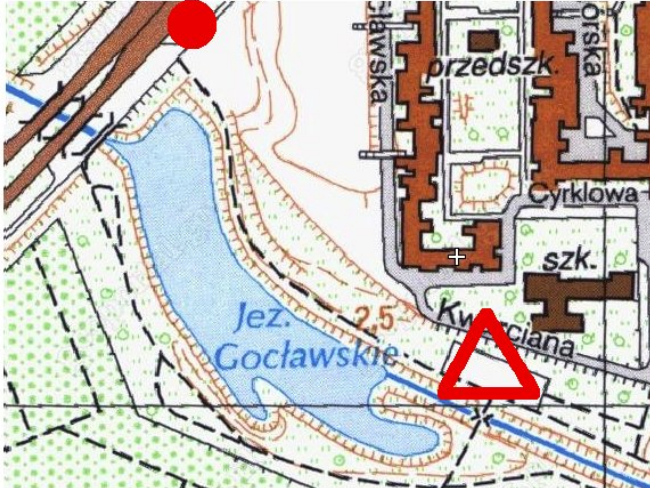

KUSAKI

Część II – 12 II 2013 r. (wtorek)

Lokalizacja startu:

Przyczółek Grochowski

Dojazd:

Autobusami 141, 143, 182, 188, 502, 514, 520, 523, 525 (przystanek: Przyczółek Grochowski)

lub transport własny

Start czynny od godz. **18:25** do **19:05**.