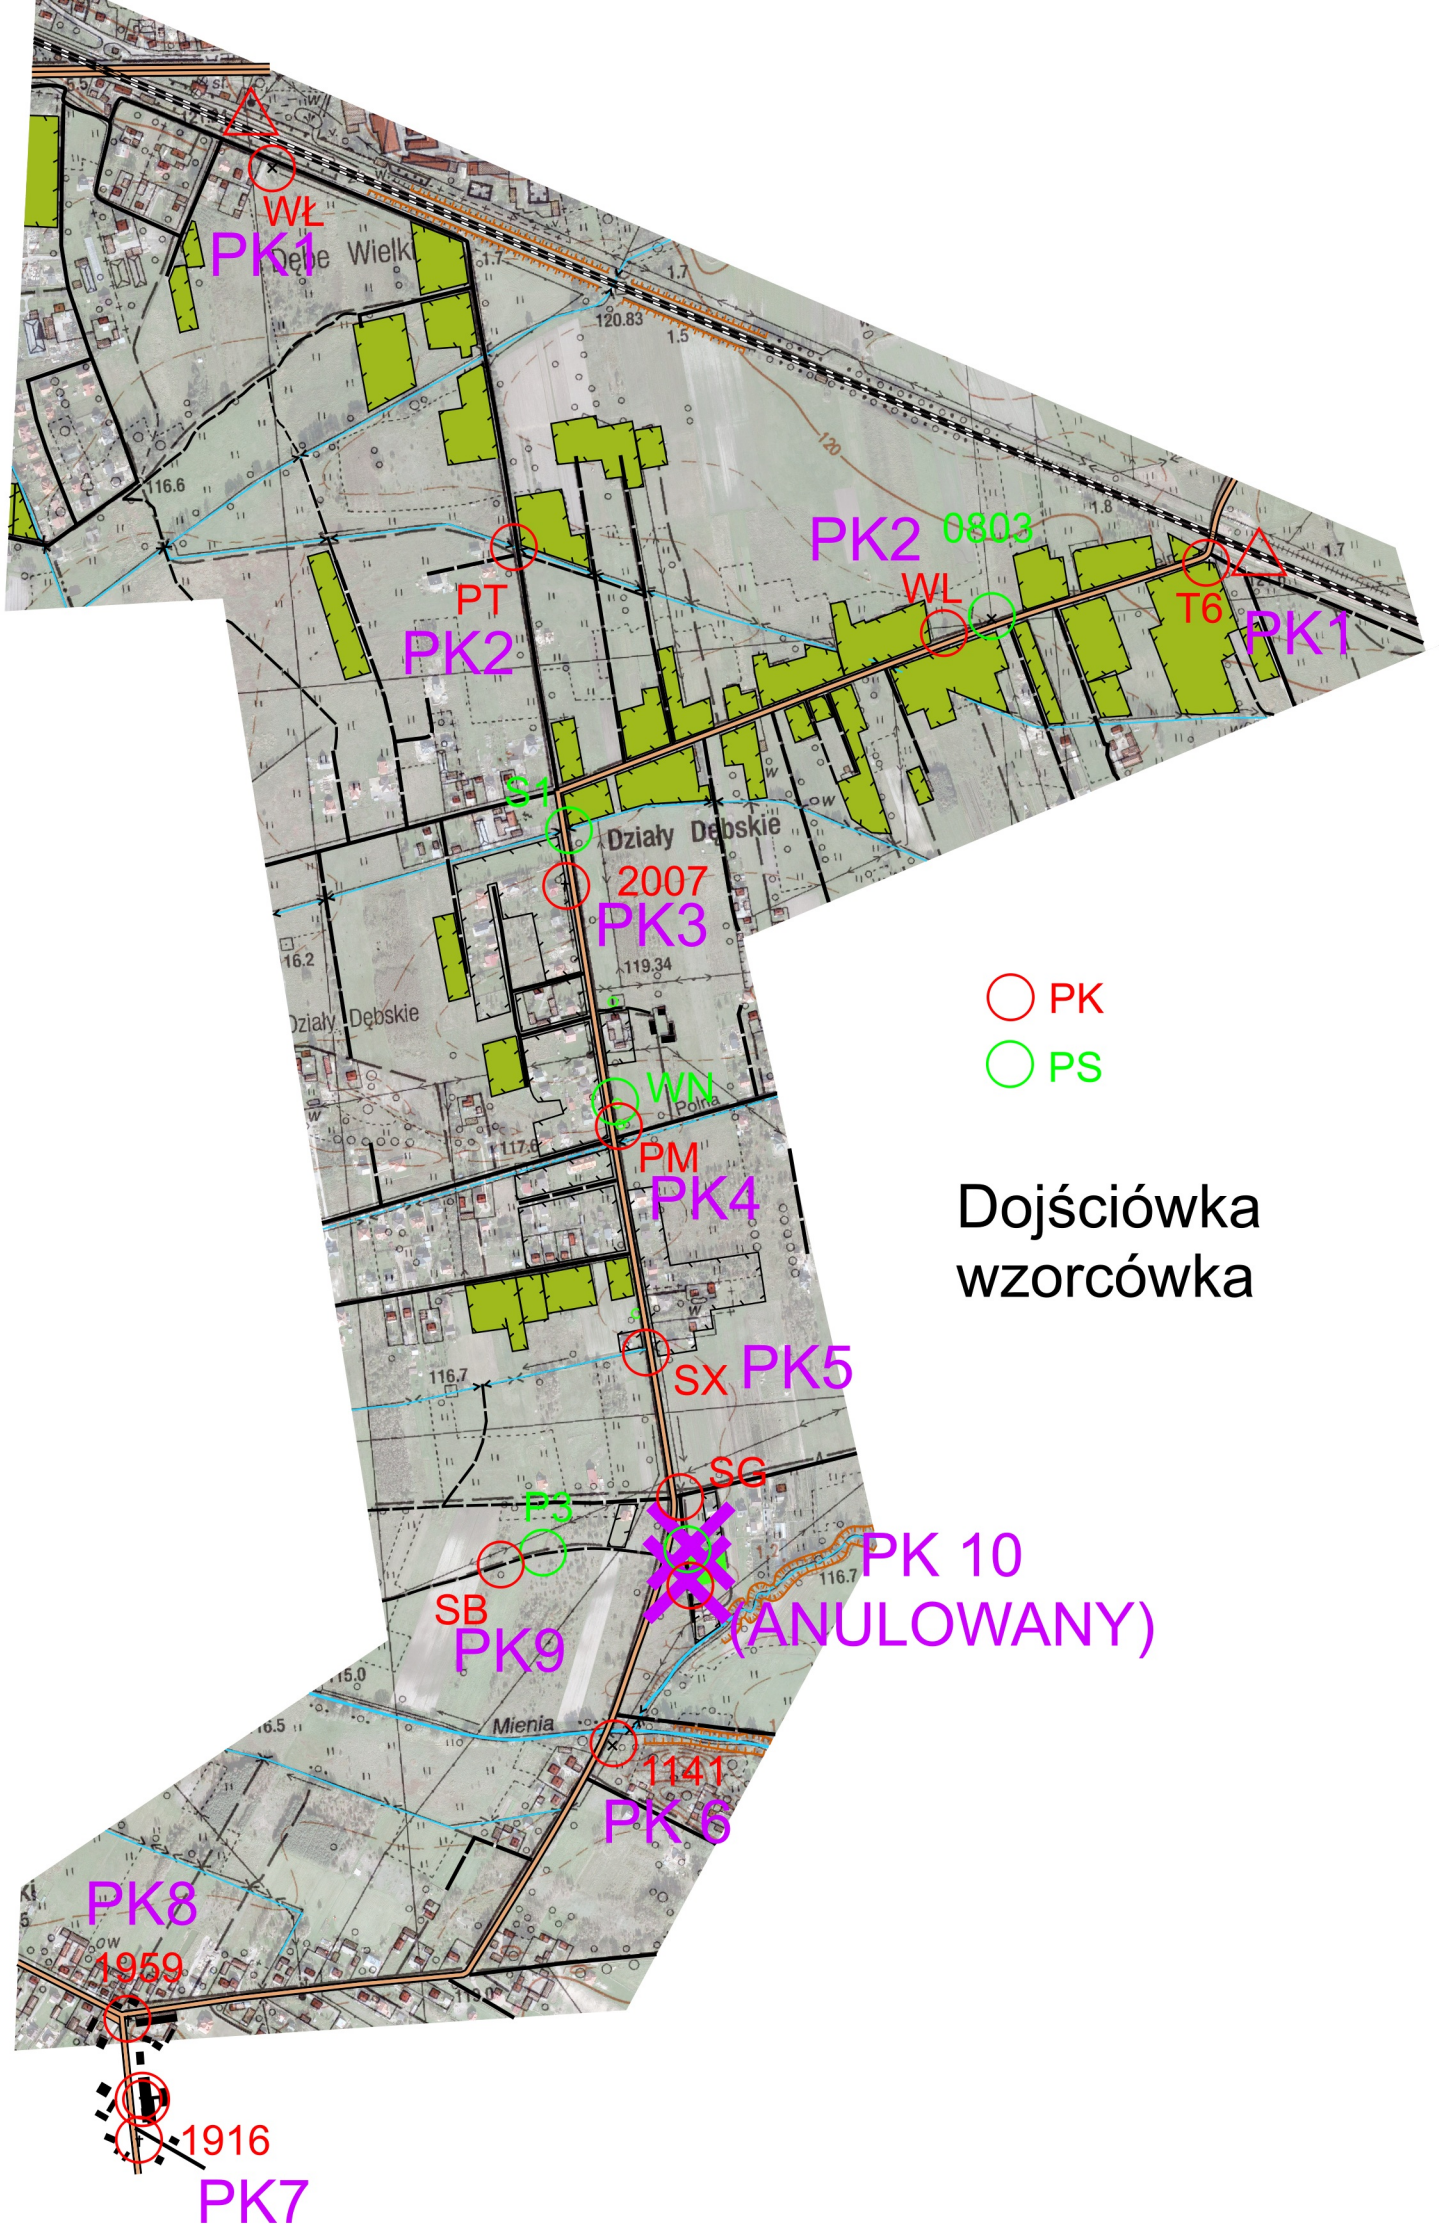

## XX Nocne Manewry 5-6.02.2016 Górki k. Dębe Wielkie

<b>WYGRAĆ przed STARTEM (Dojściówka)</b>									
<b>Etap:</b>									
<b>Smax:</b>	900								
<b>Czas:</b>	bez limitu								
<b>Wyniki szczegółowe</b>									
Miejsce	Nazwisko i imię	Zespół	BPK (90)	PS (25)	ZM (10)	OPIS (10)	PM (30)	Czy NKL?	Suma
1	Sławek Otap								0
1	Ania Kadłubowska	Klub InO Stowarzysze							0
1	Jakub Gac	Ambasador							0
1	Andrzej Krochmal	HKT TREP PTTK							0
1	Anna Sejbuk	Zjebas							0
1	Michał Jurek Katarzyna Baranowska	Łosie							0
1	Wojciech Drozda	HKT TREP PTTK							0
1	Mariusz Siwiec	Klub InO Stowarzysze							0
1	Maciej Srodzki Maciej Szwał	"100000000007							0
10	Agata Toporowska Magda Flis Karol Kubica	Wyżyny		4					25
10	Izabela Barzykowska Ewa Rodak Joanna Krztyśpiak	W prawo czy w lewo?		4					25
10	Paweł Rozwadowski	Klub InO Stowarzysze		9					25
13	Anna Pietrzak Noemi Okraśńska Gabriela Dąbrowska Wiktoria Paczуска	Zimoniórki		9		4			35
14	Bartosz Gryczyński Kacper Suchanek Franek Trzaska			3,9					50
14	Marek Wągradzki Marcin Mikowski	Nocne Ogry		3,4					50
14	Adam Krochmal Anna Małanowska Agata Małczewska	UNTS Warszawa/KInO Stowarzysze		3,4					50
14	Dzielne Niedźwiedzie 2			3,9					50
18	Barbara Szymt Dariusz Walczyna	Klub InO Stowarzysze	9						90

18	Natalia Baryga Szymon Bijak Piotr Stachowiak Kamil Opiela	Leniwe Placki	9						90
20	Jacek Roguski Marek Bylinka Michał Soszkie	Bayer Full	3	9					115
21	Marcin Skóra Michał Skóra	Zespół podróżników im. Gactawa, Warszawa	3,6		7,4				200
22	Murzyniątko drużynowej		8,9	3	7	2,3,5			245
23	Maria Mazur Bogumiła Mazur Helena Marcinowicz Ewelina Rogulska	Zimorodki	8,9	3,5,7		4,6			275
24	Zuzanna Małanowska	Klub InO Stowarzysze	1,2,8,9	3					385

**SĘDZIA GŁÓWNY**  
**Dariusz Mazurek**

- PK
- PS

Dojściówka  
wzorcówka

PK 10  
(ANULOWANY)

○ 1916  
PK7