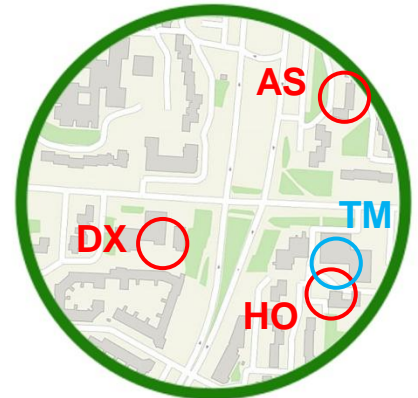

Wycinki przedstawiają widok okolic wybranych stacji Metra. Są one poobracane o wielokrotność kąta 90°, pochodzą z różnych lat a dwa zostały dodatkowo zlustrowane. Skala wycinków jest różna.

TO

Potwierdzenie PK odbywa się poprzez dopasowanie zdjęcia i wpisanie długopisem, numeru PK z mapy i kodu ze zdjęcia.

Długość trasy nieznana
Limit czasu: 90 + 60 min.
Do potwierdzenia 19 PK
Kolejność potwierżeń dowolna
Aktualność zdjęć: 18.09.2017 r.

Zamknięcie mety: 21.30
Telefon alarmowy
502 071 592