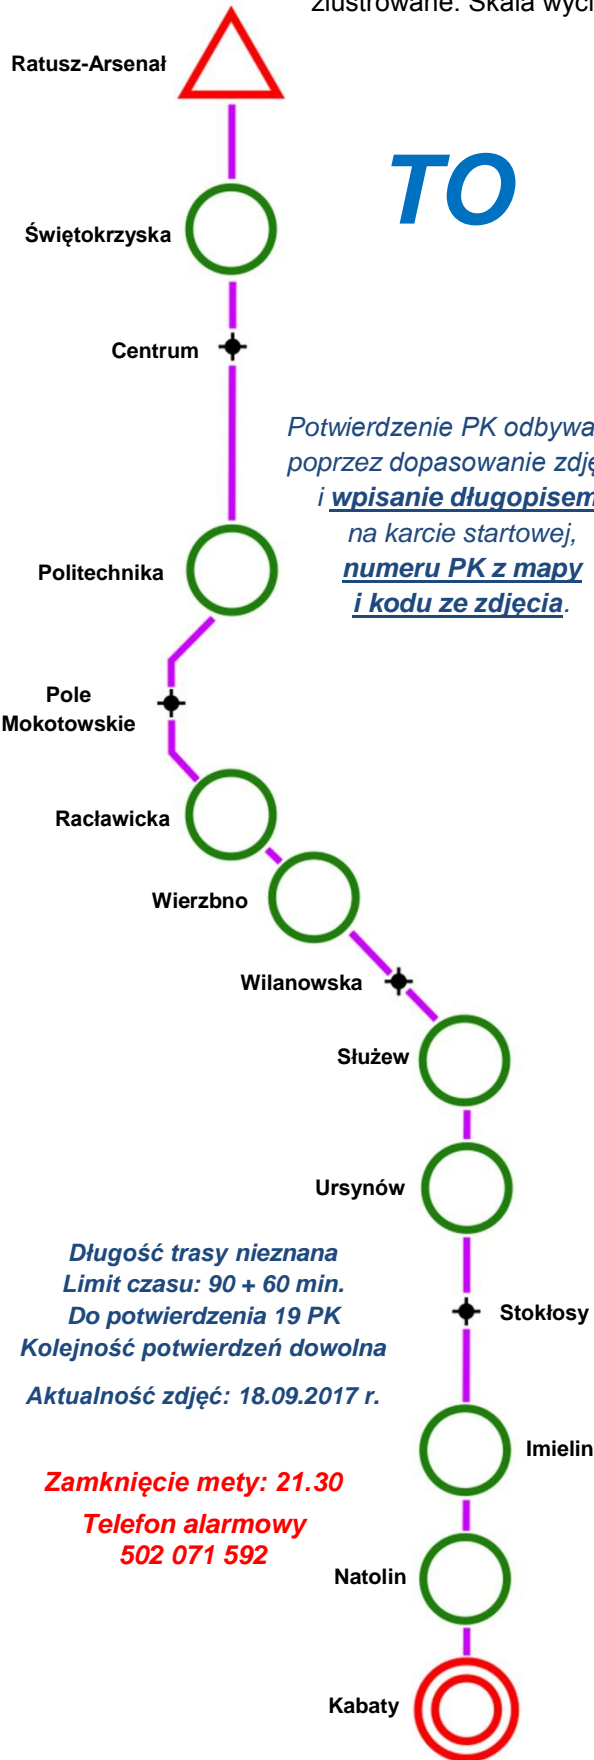

PROTOKÓŁ

TERMIN I MIEJSCE:

22 września 2017 r. (piątek), Warszawskie Metro

ORGANIZATOR:

Klub Imprez na Orientację STOWARZYSZE.

ZESPÓŁ ORGANIZACYJNY:

Kierownik zawodów: Dariusz Mazurek PInO nr leg. 721.

Apropozycja: Ania Kadłubowska, Renata i Tomasz Łascy.

POGODA: zachmurzenie duże, przelotne opady, temperatura ok. 14°C.

TEREN: miejski, mocno zurbanizowany.

FORMA, ETAPY, TRASY:

Trasa TO „Metrem na Europejski Dzień bez Samochodu”

– długość trasy: nieznana, limit czasu: 90 min. + 60', 19 PK, 1 pkt. na OInO.

22.09.2017 Dzień bez samochodu

Wycinki przedstawiają widok okolic wybranych stacji Metra. Są one poobracane o wielokrotność kąta 90°, pochodzą z różnych lat a dwa zostały dodatkowo zlustrowane. Skala wycinków jest różna.

TO

Potwierdzenie PK odbywa się poprzez dopasowanie zdjęcia i wpisanie długopisem, numeru PK z mapy i kodu ze zdjęcia.

Długość trasy nieznana
 Limit czasu: 90 + 60 min.
 Do potwierdzenia 19 PK
 Kolejność potwierżeń dowolna
 Aktualność zdjęć: 18.09.2017 r.