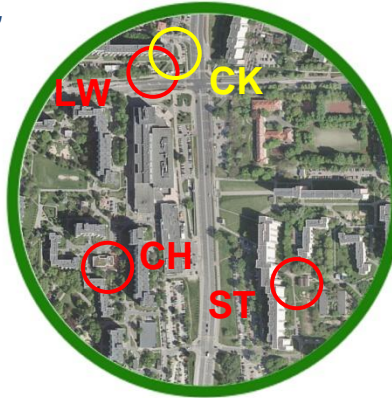

22.09.2017 Dzień bez samochodu

Wycinki przedstawiają widok okolic wybranych stacji Metra. Są one poobracane o wielokrotność kąta 90°, pochodzą z różnych lat a dwa zostały dodatkowo zlustrowane. Skala wycinków jest różna.

TO

Potwierdzenie PK odbywa się poprzez dopasowanie zdjęcia i wpisanie długopisem, numeru PK z mapy i kodu ze zdjęcia.

Długość trasy nieznana
 Limit czasu: 90 + 60 min.
 Do potwierdzenia 19 PK
 Kolejność potwierżeń dowolna
 Aktualność zdjęć: 18.09.2017 r.