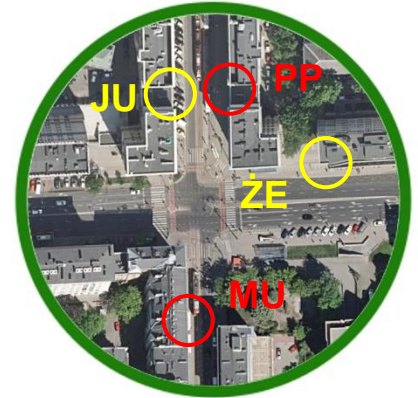

Wycinki przedstawiają widok okolic wybranych stacji Metra. Są one poobracane o wielokrotność kąta 90°, pochodzą z różnych lat a dwa zostały dodatkowo zlustrowane. Skala wycinków jest różna.

TO

Potwierdzenie PK odbywa się poprzez dopasowanie zdjęcia i wpisanie długopisem, numeru PK z mapy i kodu ze zdjęcia.

Długość trasy nieznana
Limit czasu: 90 + 60 min.
Do potwierdzenia 19 PK
Kolejność potwierżeń dowolna
Aktualność zdjęć: 18.09.2017 r.

Zamknięcie mety: 21.30
Telefon alarmowy
502 071 592