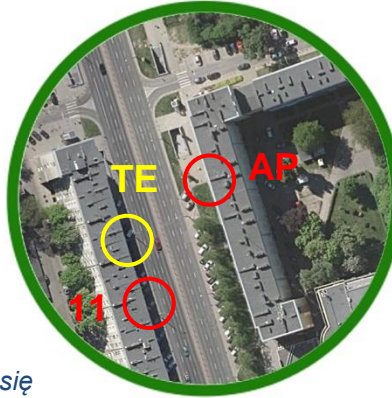

Wycinki przedstawiają widok okolic wybranych stacji Metra. Są one poobracane o wielokrotność kąta 90°, pochodzą z różnych lat a dwa zostały dodatkowo zlustrowane. Skala wycinków jest różna.

TO

Potwierdzenie PK odbywa się poprzez dopasowanie zdjęcia i wpisanie długopisem, numeru PK z mapy i kodu ze zdjęcia.

Długość trasy nieznana
Limit czasu: 90 + 60 min.
Do potwierdzenia 19 PK
Kolejność potwierżeń dowolna
Aktualność zdjęć: 18.09.2017 r.

Zamknięcie mety: 21.30
Telefon alarmowy
502 071 592