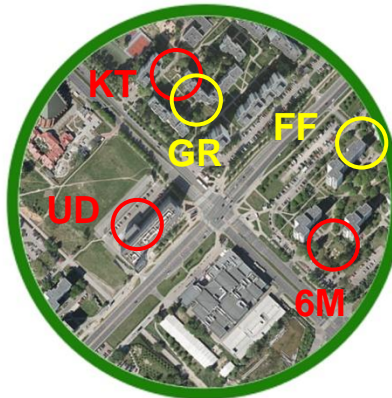

Wycinki przedstawiają widok okolic wybranych stacji Metra. Są one poobracane o wielokrotność kąta 90°, pochodzą z różnych lat a dwa zostały dodatkowo zlustrowane. Skala wycinków jest różna.

TO

Potwierdzenie PK odbywa się poprzez dopasowanie zdjęcia i wpisanie długopisem, numeru PK z mapy i kodu ze zdjęcia.

Długość trasy nieznana
Limit czasu: 90 + 60 min.
Do potwierdzenia 19 PK
Kolejność potwierżeń dowolna
Aktualność zdjęć: 18.09.2017 r.

Zamknięcie mety: 21.30
Telefon alarmowy
502 071 592