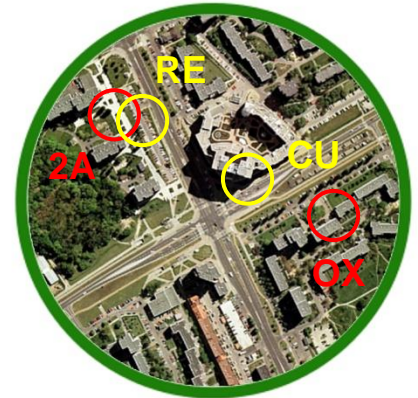

Wycinki przedstawiają widok okolic wybranych stacji Metra. Są one poobracane o wielokrotność kąta 90°, pochodzą z różnych lat a dwa zostały dodatkowo zlustrowane. Skala wycinków jest różna.

TO

Potwierdzenie PK odbywa się poprzez dopasowanie zdjęcia i wpisanie długopisem, numeru PK z mapy i kodu ze zdjęcia.

Długość trasy nieznana
Limit czasu: 90 + 60 min.
Do potwierdzenia 19 PK
Kolejność potwierżeń dowolna
Aktualność zdjęć: 18.09.2017 r.

Zamknięcie mety: 21.30
Telefon alarmowy
502 071 592