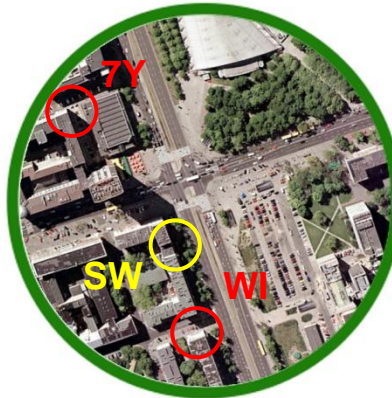

Wycinki przedstawiają widok okolic wybranych stacji Metra. Są one poobracane o wielokrotność kąta 90°, pochodzą z różnych lat a dwa zostały dodatkowo zlustrowane. Skala wycinków jest różna.

TO

Potwierdzenie PK odbywa się poprzez dopasowanie zdjęcia i wpisanie długopisem, numeru PK z mapy i kodu ze zdjęcia.

Długość trasy nieznana
Limit czasu: 90 + 60 min.
Do potwierdzenia 19 PK
Kolejność potwierżeń dowolna
Aktualność zdjęć: 18.09.2017 r.

Zamknięcie mety: 21.30
Telefon alarmowy
502 071 592