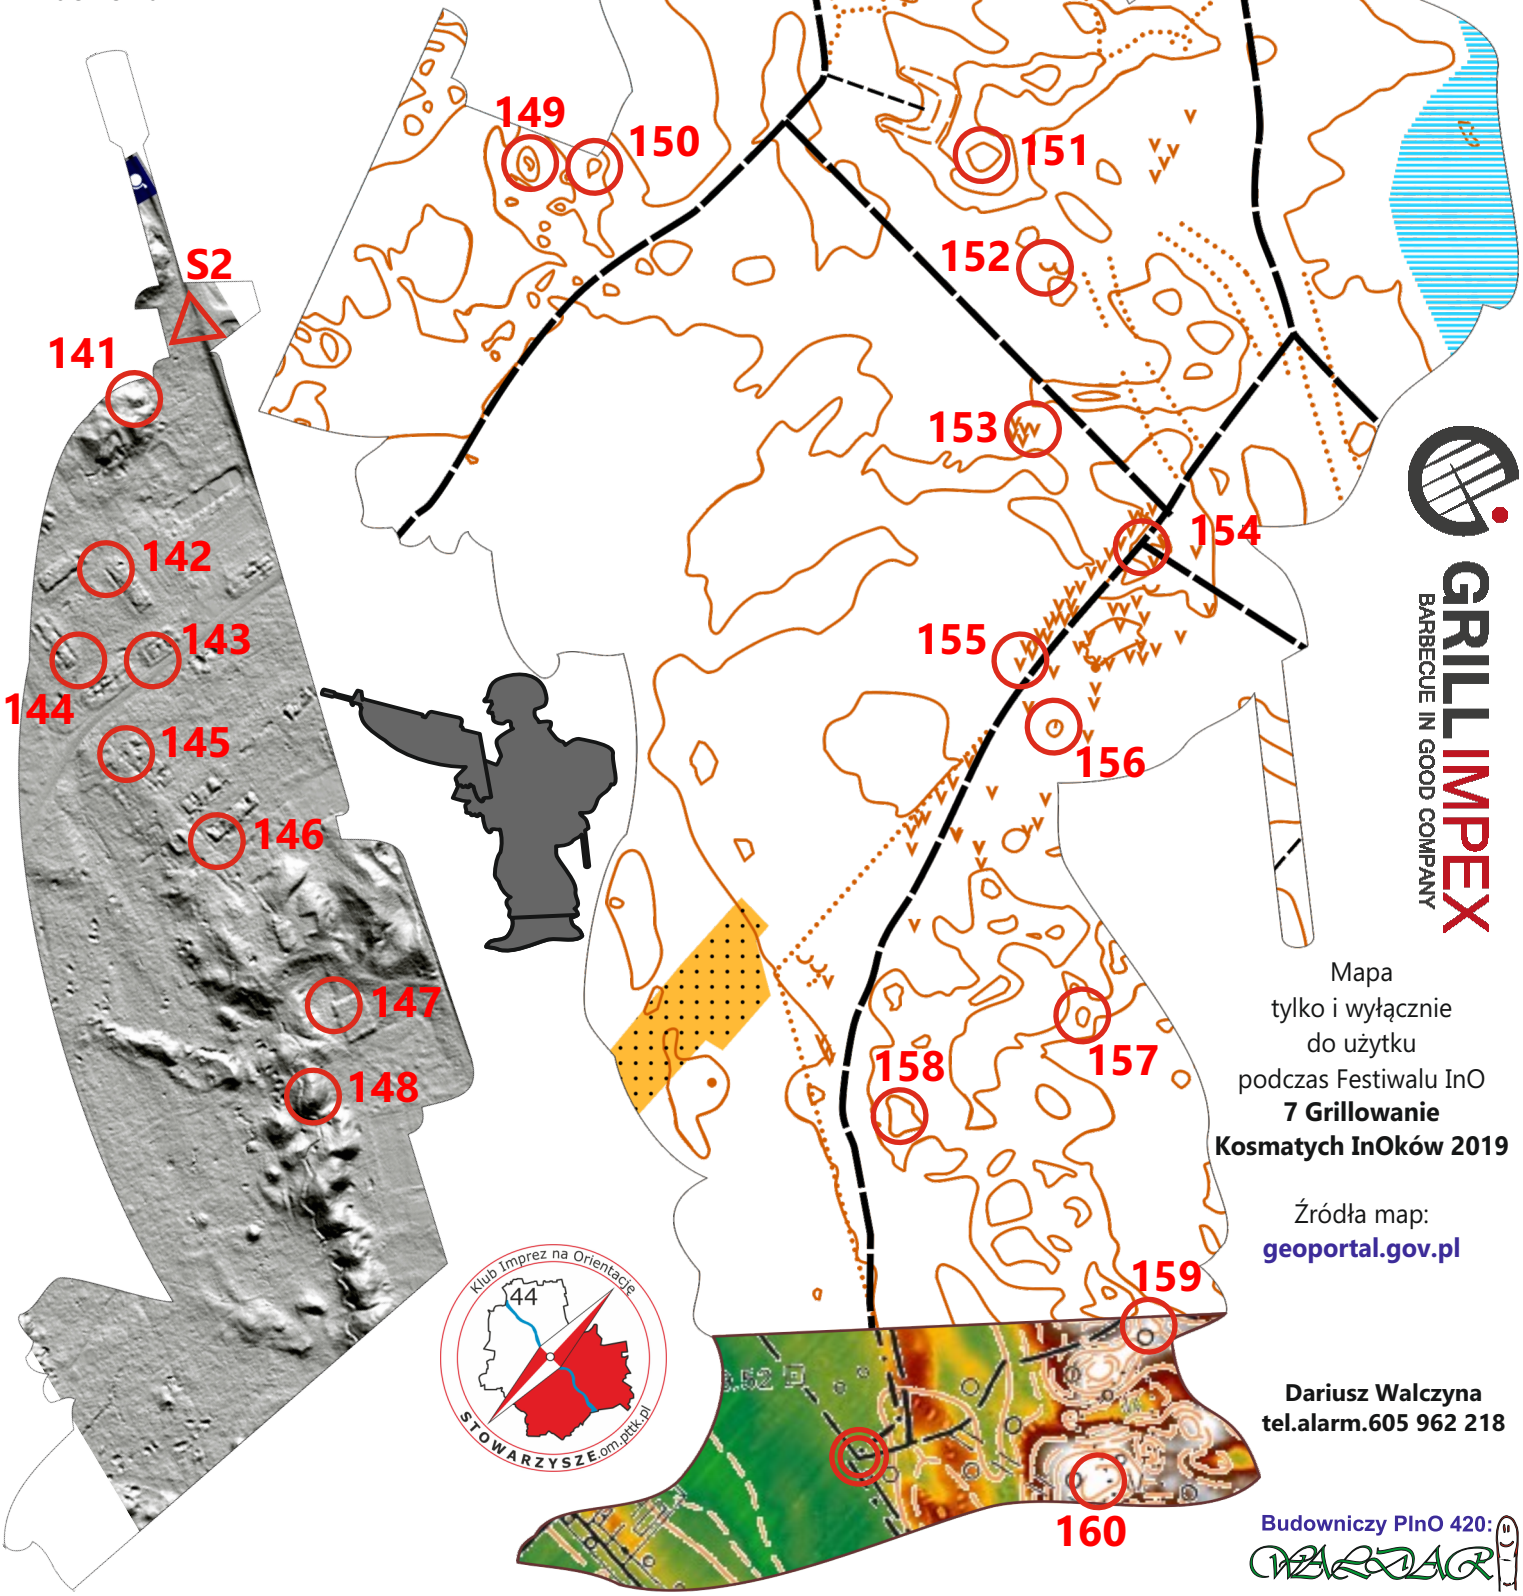

O#11#se#3

L = 3,8 km

T = 120' (150')+40'

TO: 20 PK

Kolejność
potwierdzania PK:
dowolna

Kąsanko gilanki

Mapy wpisano w kształt
żołnierza, który pierwotnie
prezentował się,
jak na schemacie.
Fragmenty to różne rodzaje
map.

Mapa
tylko i wyłącznie
do użytku
podczas Festiwalu InO
7 Grillowanie
Kosmatych InOków 2019

Źródła map:
geoportal.gov.pl

Dariusz Walczyna
tel.alarm.605 962 218

Budowniczy PlnO 420: