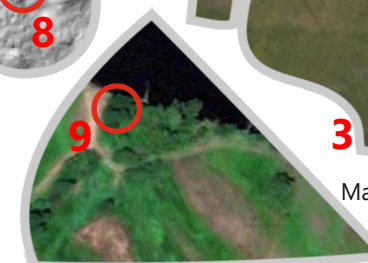

Z#1#w#3

T=110 (140)' +40'

L=3,9 km

PK: 18

Kolejność potwierdzania PK: dowolna

Dariusz Walczyna
tel.alarm.605 162 21

Zbójcerze zbrojnego Zbrożego

Elementy części uzbrojenia ramiennego, w tym karwasza, wizualizują obszar Doliny Dolnej Narwi na mapach orto, topo i cieniowania ISOK. Przed przystąpieniem do walki z etapem (budowniczym?) czas uzbroić ramię swe w kupę żelastwa i ruszyć w wir walki z terenem.

Do boju waleczne Rycerki i waleczni Ryczeże :)

Źródła map: geoportal.gov.pl

Mapa tylko i wyłącznie do użytku podczas Festiwalu InO 7 Grillowanie Kosmatych InOków 2019

Budowniczy PlnO 420: (4) **WASZAR**