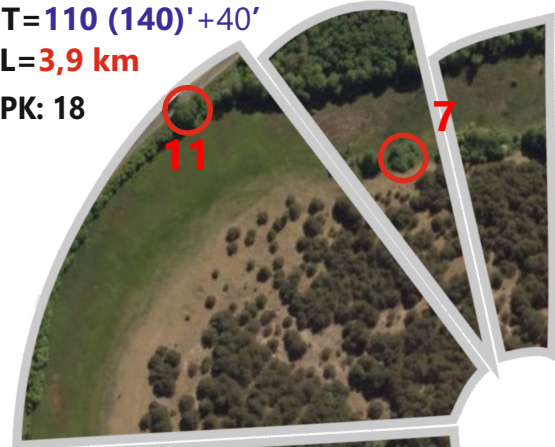

Z#1#w#3

T=110 (140)' +40'

L=3,9 km

PK: 18

Kolejność potwierdzania PK: dowolna

Dariusz Walczyna
tel.alarm.605 162 21

Zbójcerze zbrojnego Zbrożego

Elementy części uzbrojenia ramiennego, w tym karwasza, wizualizują obszar Doliny Dolnej Narwi na mapach orto, topo i cieniowania ISOK. Przed przystąpieniem do walki z etapem (budowniczym?) czas uzbroić ramię swe w kupę żelastwa i ruszyć w wir walki z terenem.

Do boju waleczne Rycerki i waleczni Ryczeże :)

Źródła map: geoportal.gov.pl

Mapa tylko i wyłącznie do użytku podczas Festiwalu InO 7 Grillowanie Kosmatych InOków 2019

Budowniczy PlnO 420: (4) **WASZAR**