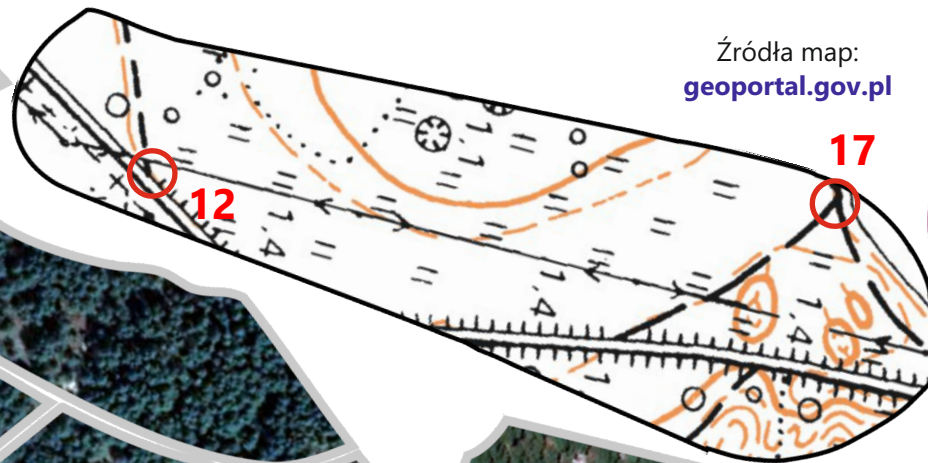

Z#1#w#3

T=110 (140)' +40'

L=3,9 km

PK: 18

Kolejność potwierdzania PK: dowolna

Dariusz Walczyna
tel.alarm.605 162 21

Zbójcerze zbrojnego Zbrożego

Elementy części uzbrojenia ramiennego, w tym karwasza, wizualizują obszar Doliny Dolnej Narwi na mapach orto, topo i cieniowania ISOK. Przed przystąpieniem do walki z etapem (budowniczym?) czas uzbroić ramię swe w kupę żelastwa i ruszyć w wir walki z terenem.

Do boju waleczne Rycerki i waleczni Ryczeże :)

Źródła map: geoportal.gov.pl

Mapa tylko i wyłącznie do użytku podczas Festiwalu InO 7 Grillowanie Kosmatych InOków 2019

Budowniczy PlnO 420: (4) **WASZAR**