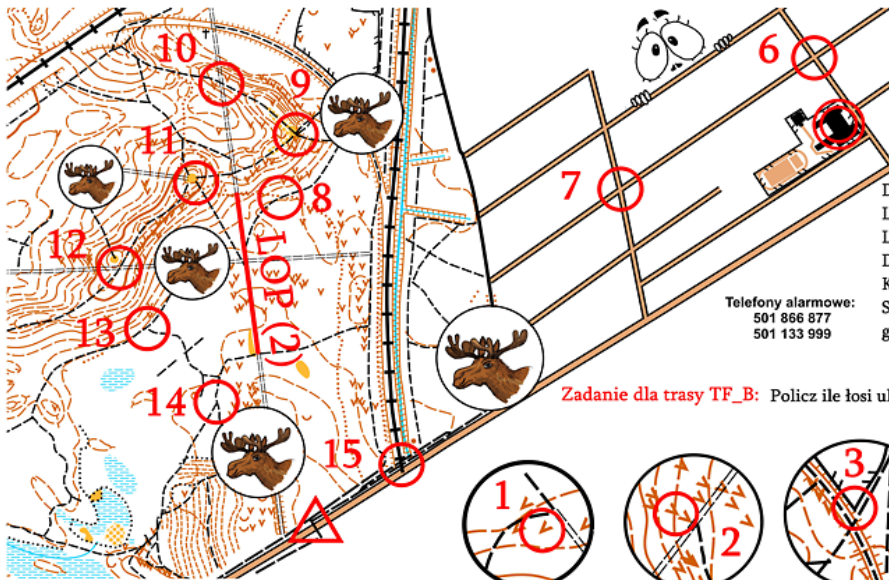

W miejscu przerwania LOP przecina tory na wyznaczonym miejscu ich przekraczania, należy zachować ostrożność i stosować się do sygnalizacji świetlnej!

W promieniu kilku kroków od wybranych ośmiu PK umieszczone będą kartki z literami. Zadaniem trasy TF jest odnalezienie ich wszystkich. Ułożone według rosnących numerów PK utworzą hasło, które należy podać na karcie startowej.

LITERKI WYSTARCZY PRZEPIISAĆ, KARTEK Z LITERAMI NIE ZRYWAMY!

Długość trasy: 2900 m  
Limit czasu TP/TD: 95 + 30 min  
Limit czasu TF: 105 + 35 min  
Do potwierdzenia: 14 PK + 3 LOP  
Kolejność potwierżeń: dowolna

Skala wycinków: zbliżona

Telefon alarmowy:  
503 830 850

Budowa trasy: Agnieszka i Michał Kuś (PINO nr leg. 744 & 745)

Piekarnia

Cukiernia

13-15.04.2018 Zielonka

## Łosie w chaosie

Etap 1

TT/TM/TF\_B

Do naszego lasu wprowadziło się pięć nowych łosiej. Niestety, nie są jeszcze dobrze terenu i ciągle się gubią. Pomóż im zlokalizować miejsca z wycinków, a wędrując po lesie znajdź 17 punktów kontrolnych, z których dwa znajdują się na LOP-ce. Wycinki mogą być obrócone, a jeden jest zlustrowany. Przez tory przechodzimy WYŁĄCZNIE wiaduktem! Powodzenia!