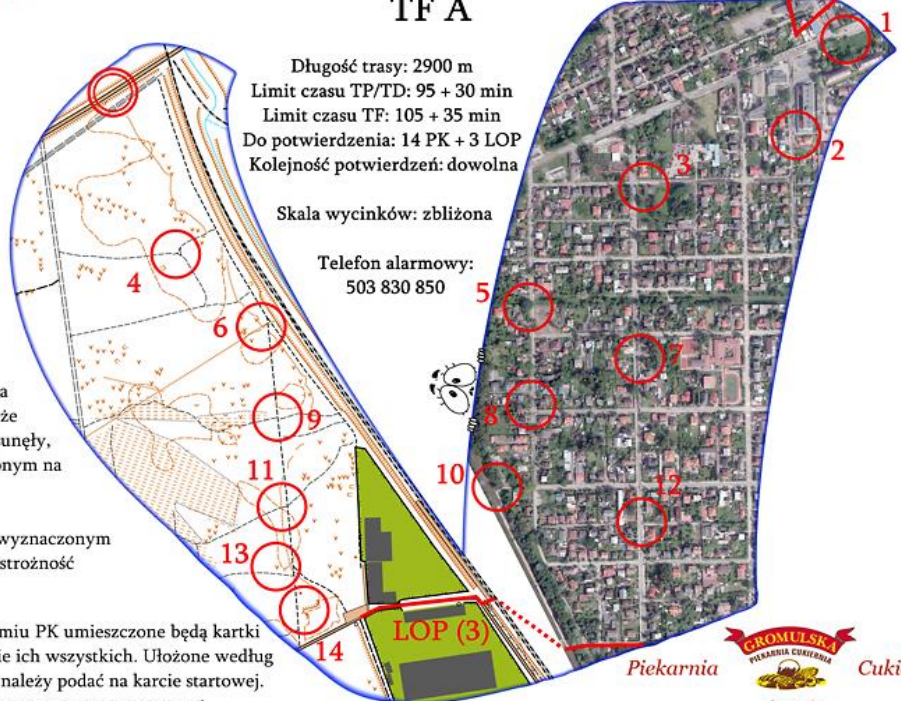

MAPY i WZORCÓWKI

13-15.04.2018 Zielonka

V jak victoria

TP/TD etap 1
TF A

Wyprawa z mapą do lasu, to przyjemność, ale również rywalizacja. A nie każdy wie, że po łacinie victoria oznacza zwycięstwo. Dzisiejsza mapa przybrała właśnie kształt litery V, będącej często symbolem wygranej. Na jednym ramieniu litery ulokowała się mapa topograficzna, na drugim ortofotomapa. Jako, że nie do końca się lubią, trochę się od siebie odsunęły, przez co LOP'ka uległa "przerwananiu", oznaczonym na mapie linią przerywaną.

W miejscu przerwania LOP przecina tory na wyznaczonym miejscu ich przekraczania, należy zachować ostrożność i stosować się do sygnalizacji świetlnej!

W promieniu kilku kroków od wybranych ośmiu PK umieszczone będą kartki z literami. Zadaniem trasy TF jest odnalezienie ich wszystkich. Ułożone według rosnących numerów PK utworzą hasło, które należy podać na karcie startowej.

LITERKI WYSTARCZY PRZEPIISAĆ, KARTEK Z LITERAMI NIE ZRYWAMY!

Długość trasy: 2900 m
Limit czasu TP/TD: 95 + 30 min
Limit czasu TF: 105 + 35 min
Do potwierdzenia: 14 PK + 3 LOP
Kolejność potwierżeń: dowolna

Skala wycinków: zbliżona

Telefon alarmowy:
503 830 850

Budowa trasy: Agnieszka i Michał Kuś (PINO nr leg. 744 & 745)

Piekarnia

Cukiernia

13-15.04.2018 Zielonka