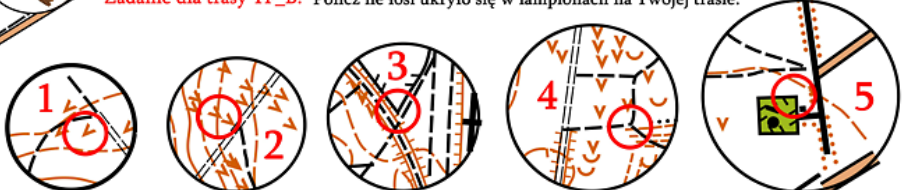

Budowa trasy: Renata Łaska PINO nr leg. 717