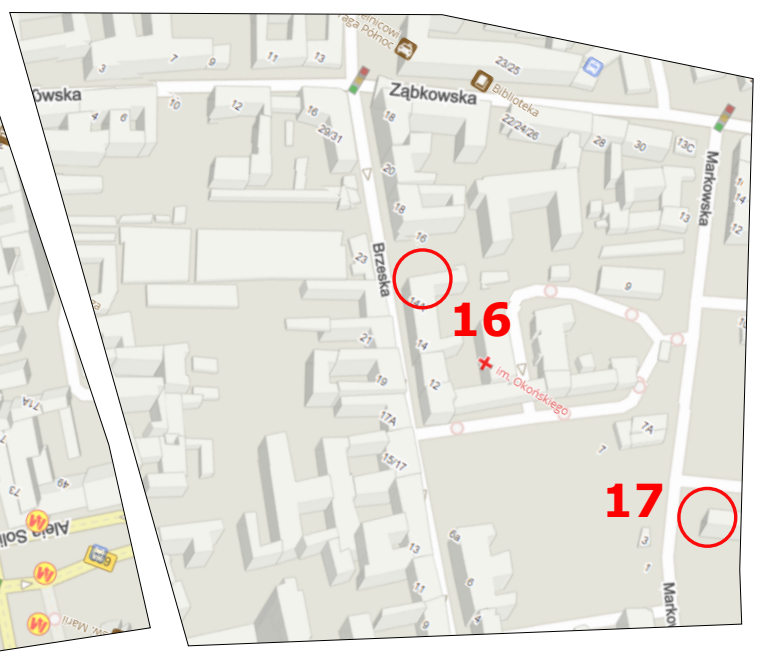

# Powtórka z murali

Długość trasy: zależna od wariantu

Limit czasu: 110 + 30 min

Liczba PK: zależna od wariantu

Kolejność: dowolna

Skala: nieznaną, różną

Źródła map: [openstreetmap.org](http://openstreetmap.org), [mapa.targeo.pl](http://mapa.targeo.pl), [maps.google.pl](http://maps.google.pl), [mapa.um.warszawa.pl](http://mapa.um.warszawa.pl)

OSWÓJ SMOKA

5/2018

WARSZAWA

PRAGA

21.06.2018

do zdobycia: 44 PP

wartość PK = pierwsza cyfra PK (tzn. PK 25 = 2PP, PK 46 = 4PP)

karą za PS: -25% PP

błąd opisu: -10% PP

każda zmiana: -10% PP

za każdy PP ponad limit: -3PP

(naliczane przed karą za czas)

minuta lekka: -0,1PP

minuta ciężka: -1PP

Zamknięcie mety o 21:30!

Elementy mają części wspólne, brak luster, są obroty. Na drugiej stronie kody murali do dopasowania.