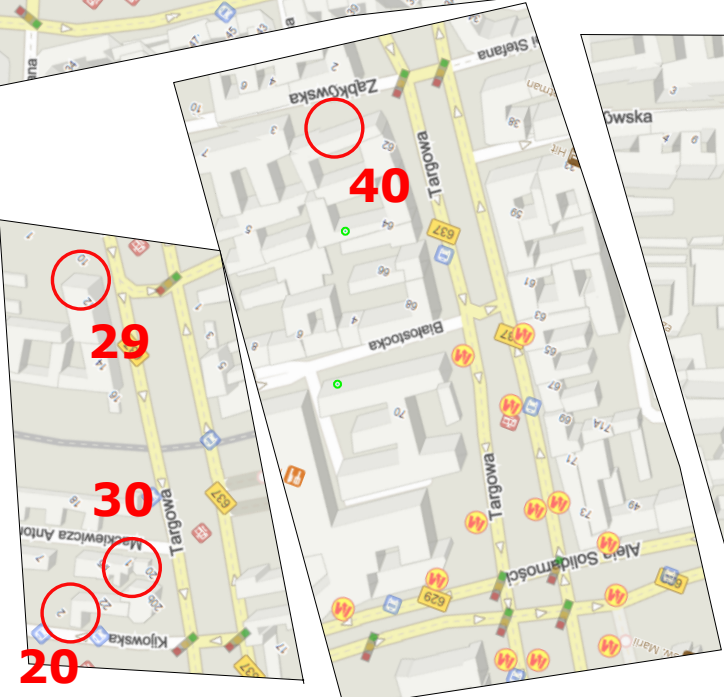

# Powtórka z murali

Długość trasy: zależna od wariantu

Limit czasu: 110 + 30 min

Liczba PK: zależna od wariantu

Kolejność: dowolna

Skala: nieznaną, różną

Źródła map: [openstreetmap.org](http://openstreetmap.org), [mapa.targeo.pl](http://mapa.targeo.pl), [maps.google.pl](http://maps.google.pl), [mapa.um.warszawa.pl](http://mapa.um.warszawa.pl)

OSWÓJ SMOKA

5/2018

WARSZAWA

PRAGA

21.06.2018

do zdobycia: 44 PP

wartość PK = pierwsza cyfra PK (tzn. PK 25 = 2PP, PK 46 = 4PP)

karą za PS: -25% PP

błąd opisu: -10% PP

każda zmiana: -10% PP

za każdy PP ponad limit: -3PP

(naliczane przed karą za czas)

minuta lekka: -0,1PP

minuta ciężka: -1PP

Zamknięcie mety o 21:30!

Elementy mają części wspólne, brak luster, są obroty. Na drugiej stronie kody murali do dopasowania.