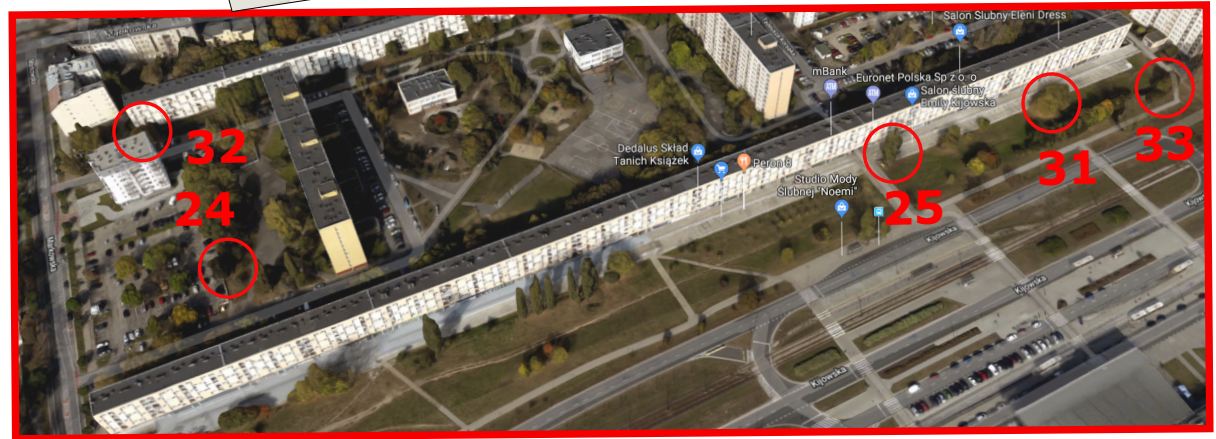

# Powtórka z murali

Długość trasy: zależna od wariantu

Limit czasu: 110 + 30 min

Liczba PK: zależna od wariantu

Kolejność: dowolna

Skala: nieznaną, różną

Źródła map: [openstreetmap.org](http://openstreetmap.org), [mapa.targeo.pl](http://mapa.targeo.pl), [maps.google.pl](http://maps.google.pl), [mapa.um.warszawa.pl](http://mapa.um.warszawa.pl)

błąd opisu: -10% PP

każda zmiana: -10% PP

za każdy PP ponad limit: -3PP

(naliczane przed karą za czas)

minuta lekka: -0,1PP

minuta ciężka: -1PP

Zamknięcie mety o 21:30!

Elementy mają części wspólne, brak luster, są obroty. Na drugiej stronie kody murali do dopasowania.