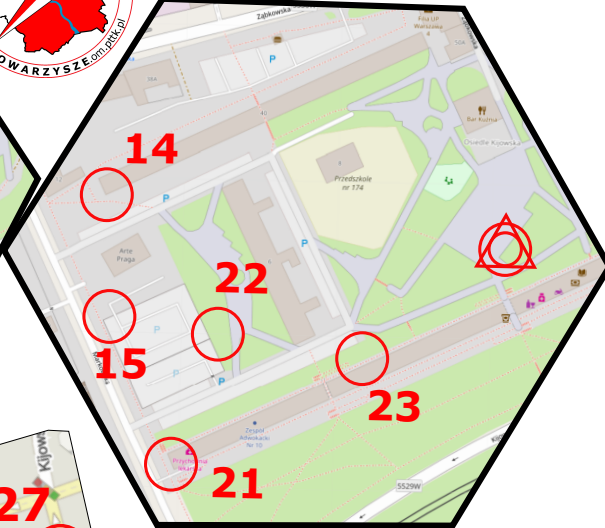

# Powtórka z murali

Długość trasy: zależna od wariantu

Limit czasu: 110 + 30 min

Liczba PK: zależna od wariantu

Kolejność: dowolna

Skala: nieznaną, różną

Źródła map: [openstreetmap.org](http://openstreetmap.org), [mapa.targeo.pl](http://mapa.targeo.pl), [maps.google.pl](http://maps.google.pl), [mapa.um.warszawa.pl](http://mapa.um.warszawa.pl)

OSWÓJ SMOKA

5/2018

WARSZAWA

PRAGA

21.06.2018

do zdobycia: 44 PP

wartość PK = pierwsza cyfra PK (tzn. PK 25 = 2PP, PK 46 = 4PP)

karą za PS: -25% PP

błąd opisu: -10% PP

każda zmiana: -10% PP

za każdy PP ponad limit: -3PP

(naliczane przed karą za czas)

minuta lekka: -0,1PP

minuta ciężka: -1PP

Zamknięcie mety o 21:30!

Elementy mają części wspólne, brak luster, są obroty. Na drugiej stronie kody murali do dopasowania.