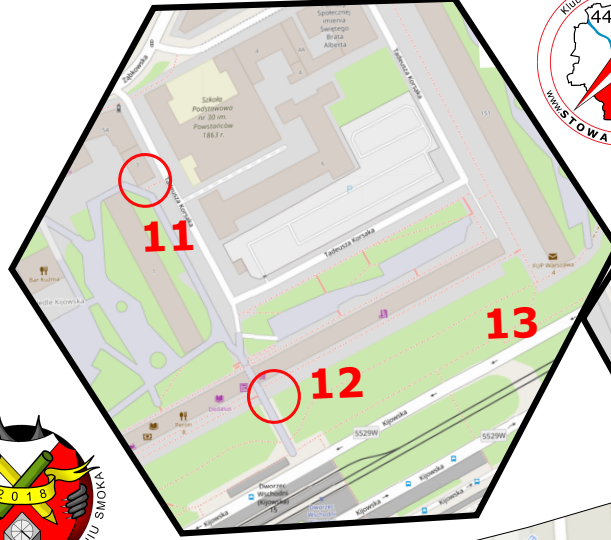

# Powtórka z murali

Długość trasy: zależna od wariantu

Limit czasu: 110 + 30 min

Liczba PK: zależna od wariantu

Kolejność: dowolna

Skala: nieznaną, różną

Źródła map: [openstreetmap.org](http://openstreetmap.org), [mapa.targeo.pl](http://mapa.targeo.pl), [maps.google.pl](http://maps.google.pl), [mapa.um.warszawa.pl](http://mapa.um.warszawa.pl)

OSWÓJ SMOKA

5/2018

WARSZAWA

PRAGA

21.06.2018

do zdobycia: 44 PP

wartość PK = pierwsza cyfra PK (tzn. PK 25 = 2PP, PK 46 = 4PP)

karą za PS: -25% PP

błąd opisu: -10% PP

każda zmiana: -10% PP

za każdy PP ponad limit: -3PP

(naliczane przed karą za czas)

minuta lekka: -0,1PP

minuta ciężka: -1PP

Zamknięcie mety o 21:30!

Elementy mają części wspólne, brak luster, są obroty. Na drugiej stronie kody murali do dopasowania.