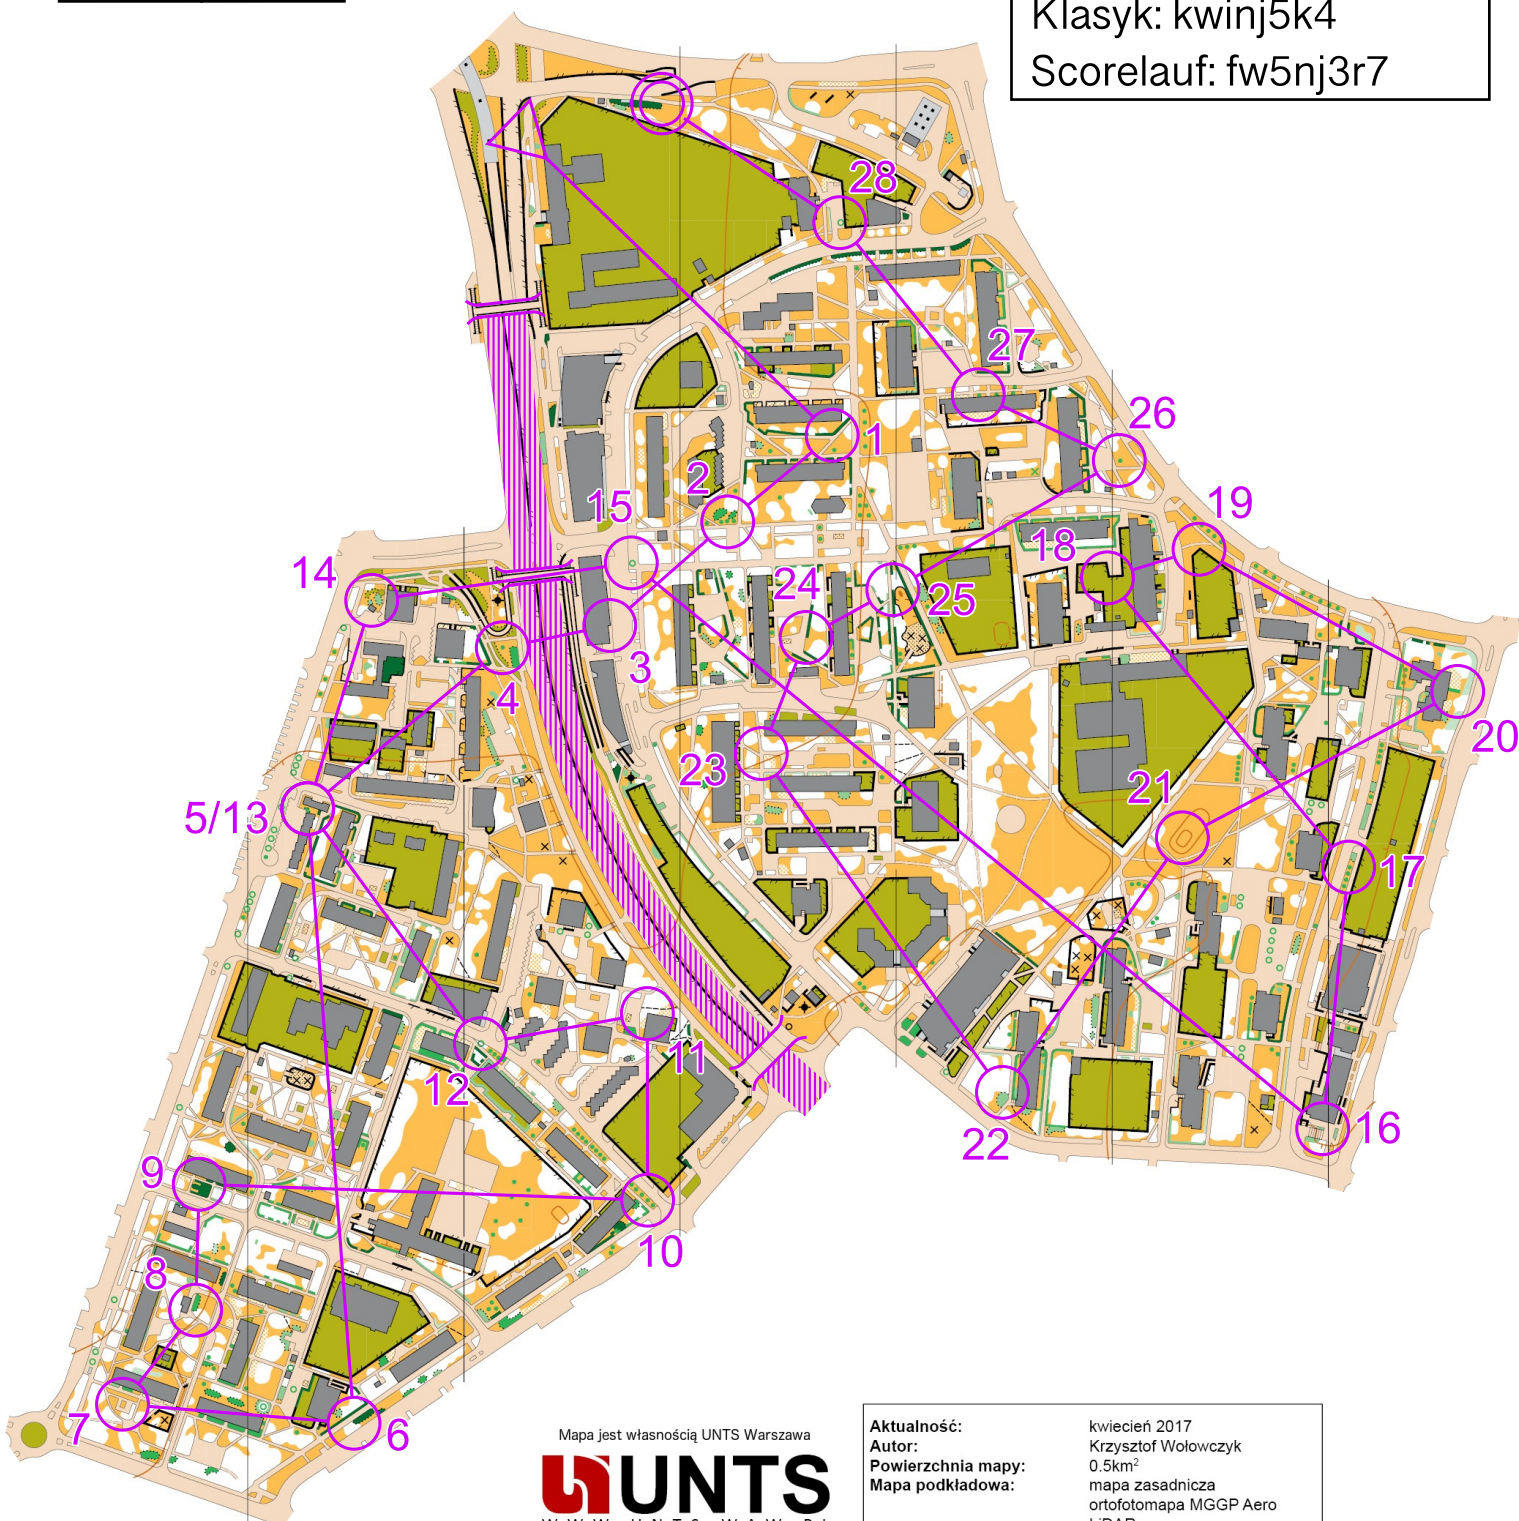

Halloween'owy Trening BPK #07 Warszawa-Służew

31 - 10 - 2018
stowarzysze.om.pttk.pl

Skala:
0 100 200 m

GPS
Orienteering Run

Mapa: jwinj8w3

Klasyk: kwinj5k4

Scorelauf: fw5nj3r7

Mapa jest własnością UNTS Warszawa

UNTS
WWW.UNTS.WAW.PL

Aktualność:

Autor:
Powierzchnia mapy:
Mapa podkładowa:

kwiecień 2017
Krzysztof Wołowczyk
0.5km²
mapa zasadnicza
ortofotomapa MGPP Aero
LiDAR