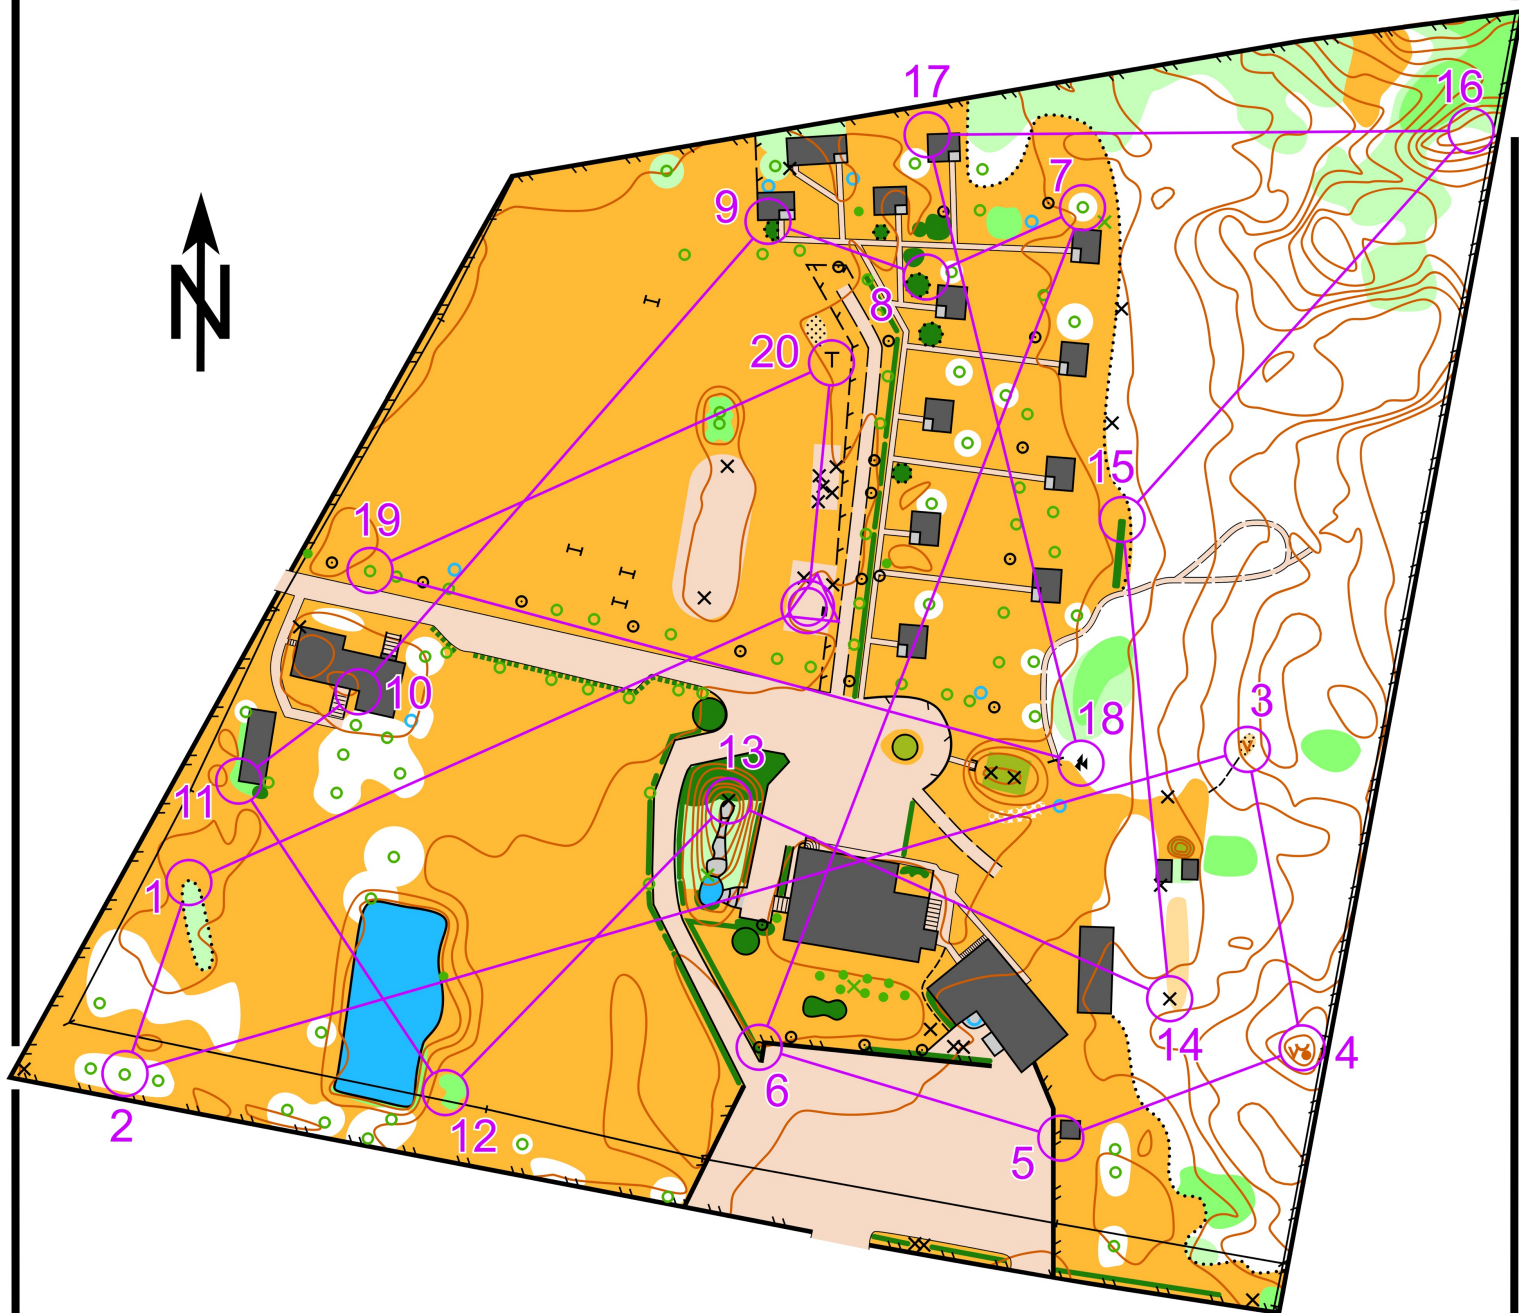

# Ośrodek Wypoczynkowy FLORIAN

## Kaszewiec k/Różana

VII GRILLLOWANIE KOSMATYCH INOKÓW

KASZEWIEC  
K/RÓŻANA  
5-7.07.2019.

SKALA: 1:1600  
WARSTWICE CO 0.5M

A#20#F#1

GKI 2019			
BnO A	2,2 km		
1 392			
2 393			
3 394			
4 396			
5 397			
6 398			

7 399			
8 400			
9 402			
10 403			
11 404			
12 405			
13 407			
14 408			
15 411			

16 412			
17 413			
18 414			
19 415			
20 417			

55 m

Aktualność: czerwiec 2019  
 Autor: Barbara Szmyt  
 Powierzchnia mapy: 61,3 ha  
 Podkład: LIDAR ortofotomapa

# RĘBISZE

SKALA 1:10 000  
WARSTWICE CO 2.5M

VII GRILLOWANIE KOSMATYCH INOKÓW

B#21#n#1

6,7 km  
17 PK (scorelauf)

Aktualność: czerwiec 2019  
Autor: Barbara Szymt  
Powierzchnia mapy: 4,3 km<sup>2</sup>  
Podkład: NMT