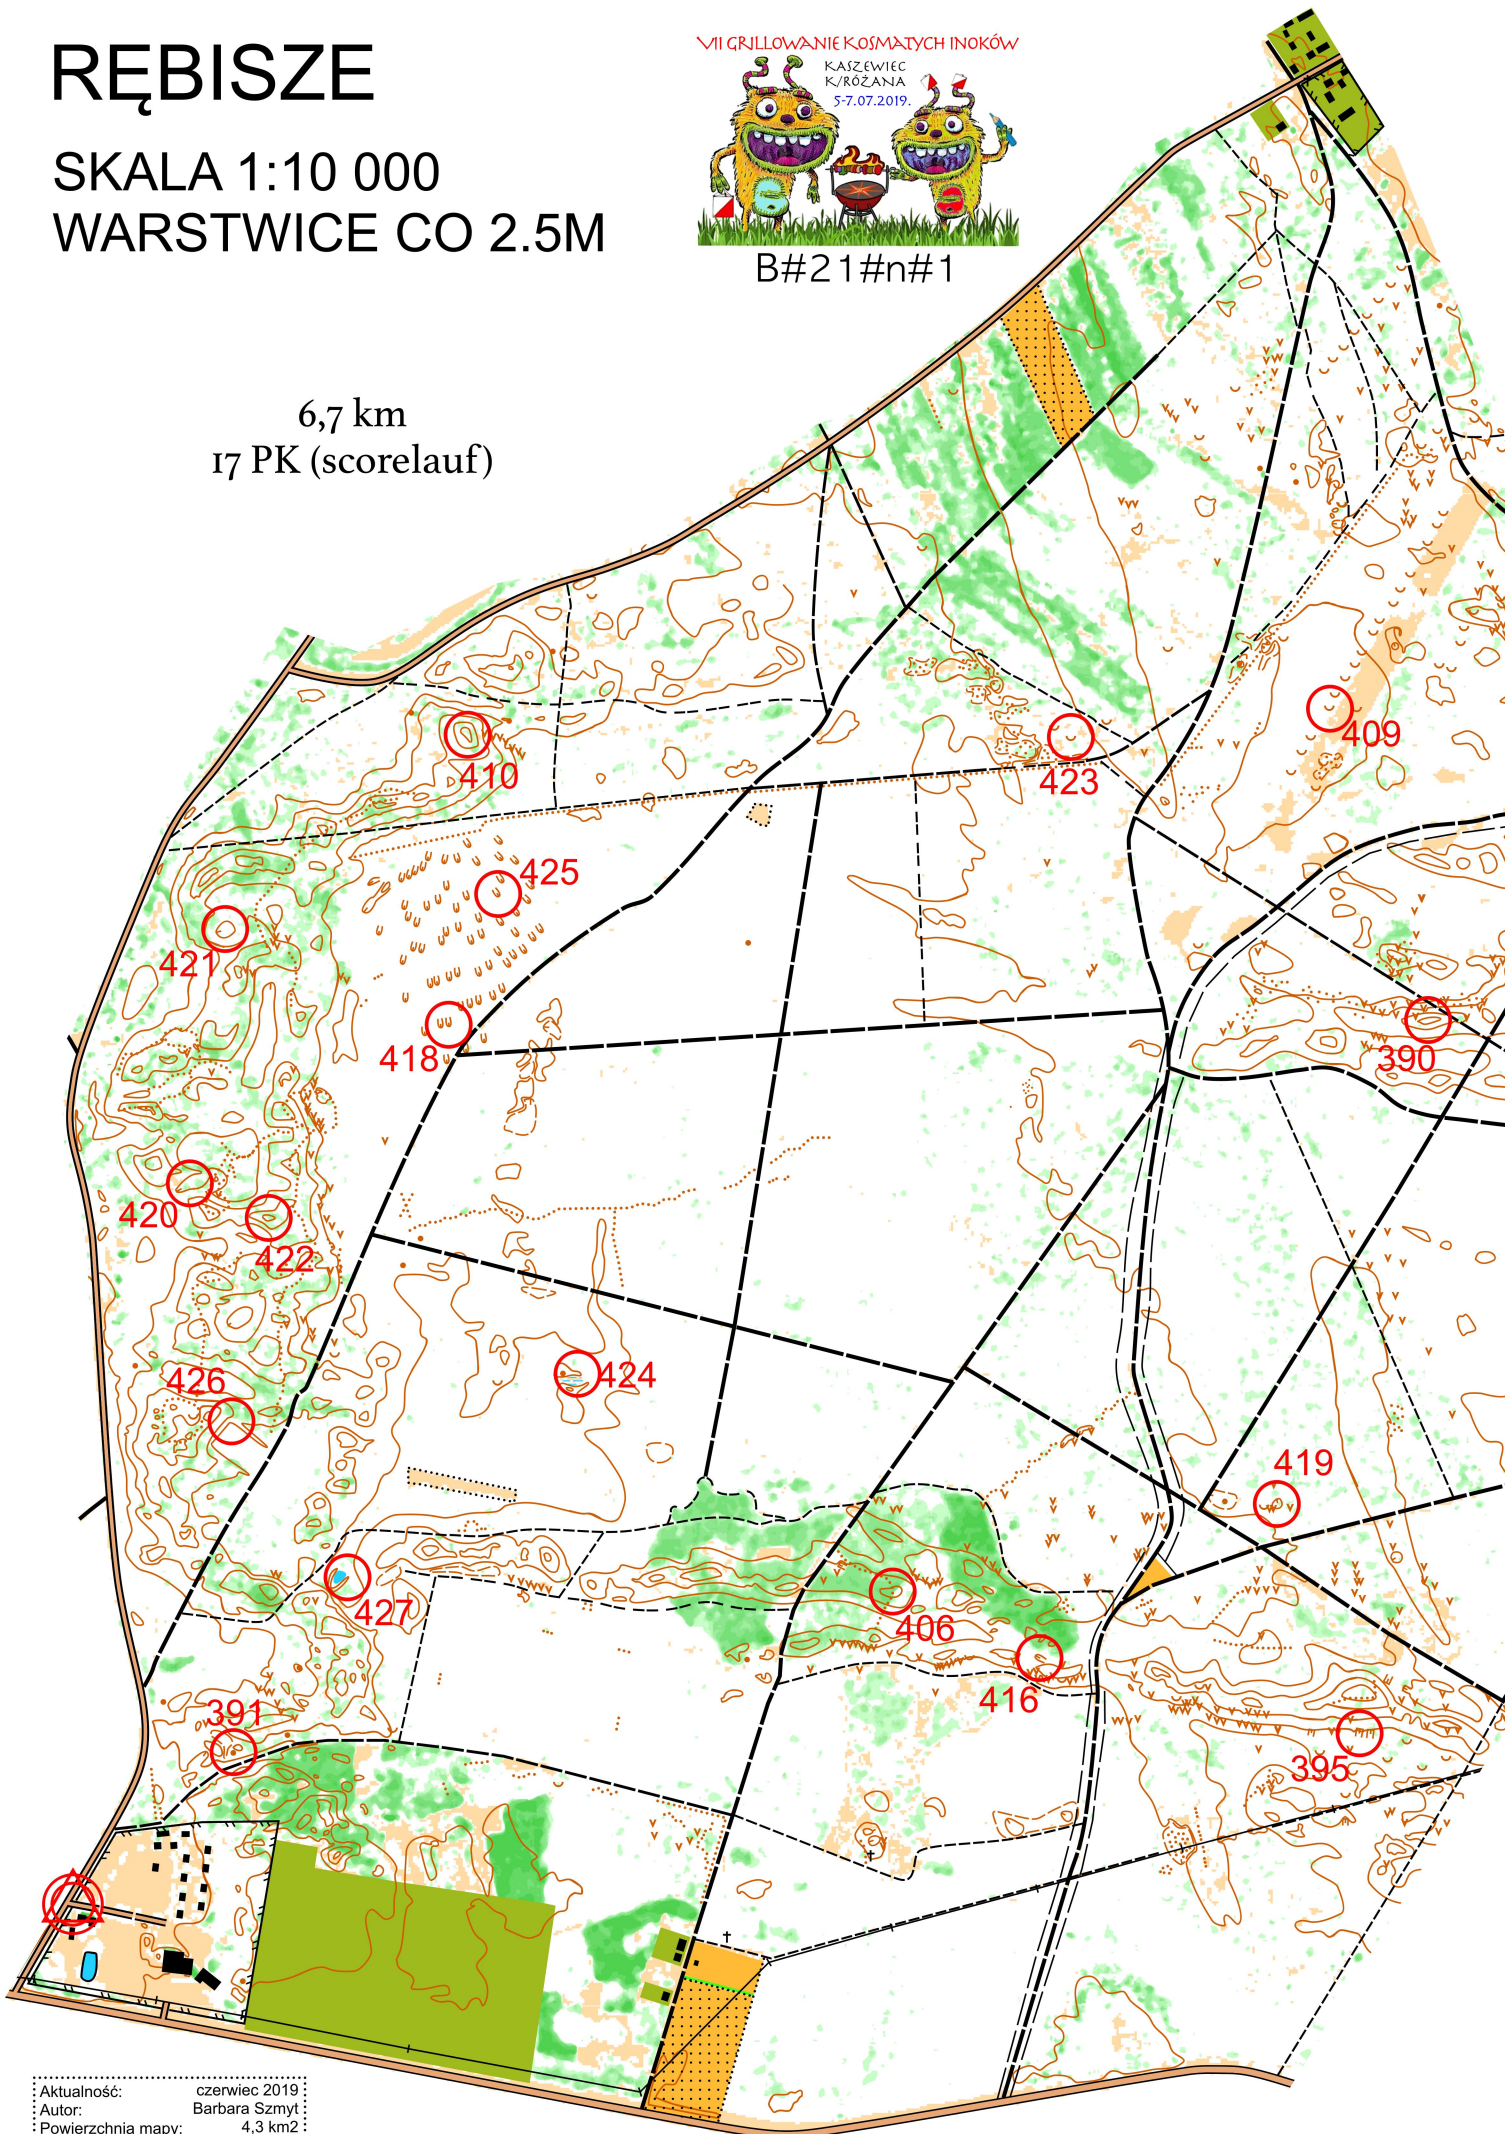

# Ośrodek Wypoczynkowy FLORIAN

## Kaszewiec k/Różana

VII GRILLLOWANIE KOSMATYCH INOKÓW

KASZEWIEC  
K/RÓŻANA  
5-7.07.2019.

SKALA: 1:1600  
WARSTWICE CO 0.5M

A#20#F#1

GKI 2019			
BnO A	2,2 km		
1 392			
2 393			
3 394			
4 396			
5 397			
6 398			

7 399			
8 400			
9 402			
10 403			
11 404			
12 405			
13 407			
14 408			
15 411			

16 412			
17 413			
18 414			
19 415			
20 417			

55 m

Aktualność: czerwiec 2019  
 Autor: Barbara Szmyt  
 Powierzchnia mapy: 61,3 ha  
 Podkład: LIDAR ortofotomapa

# RĘBISZE

SKALA 1:10 000  
WARSTWICE CO 2.5M

VII GRILLOWANIE KOSMATYCH INOKÓW

B#21#n#1

6,7 km  
17 PK (scorelauf)

Aktualność: czerwiec 2019  
Autor: Barbara Szymt  
Powierzchnia mapy: 4,3 km<sup>2</sup>  
Podkład: NMT