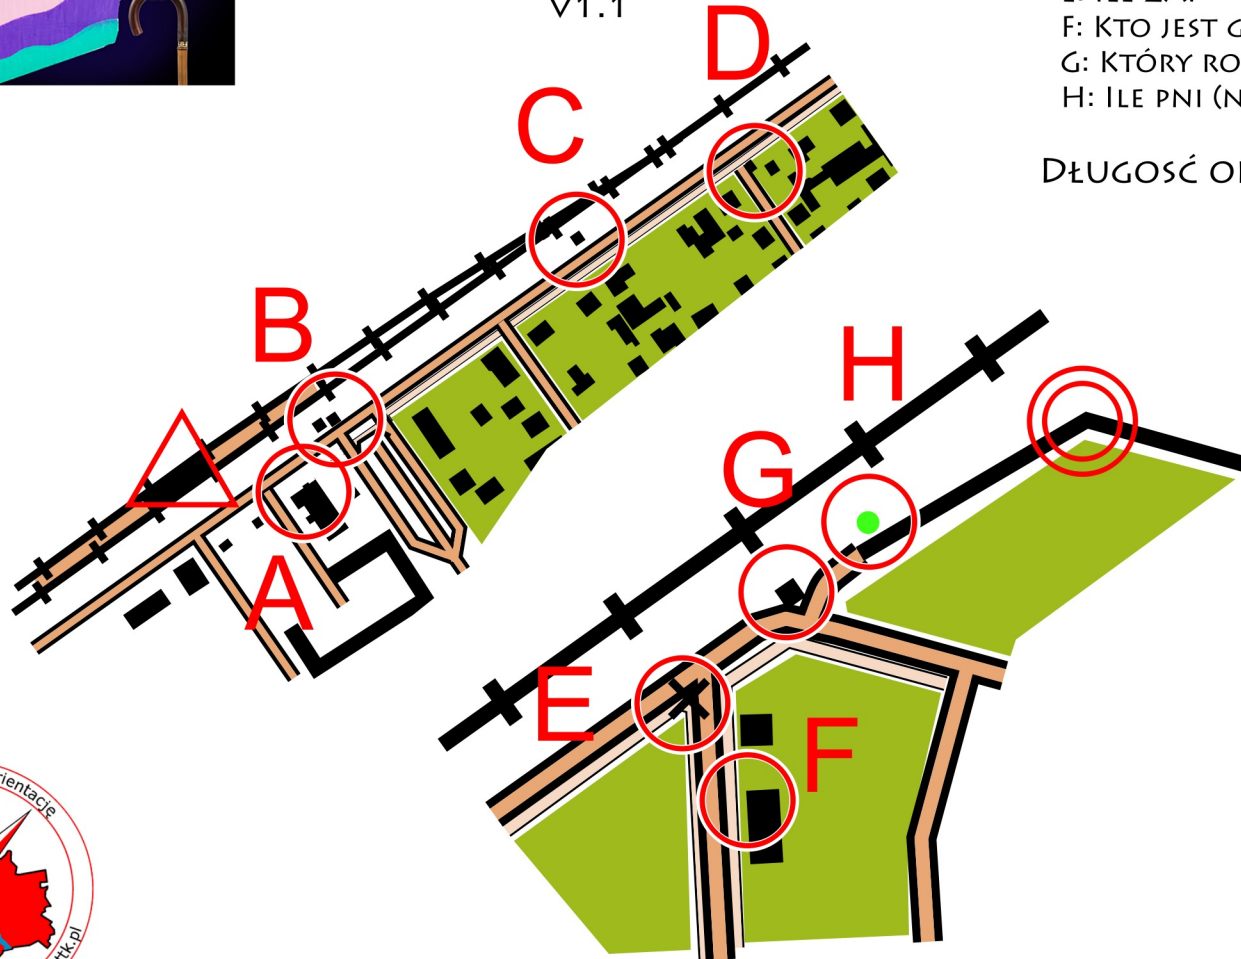

Start: Ząbki, skrzyżowanie ul. Wrzosowej i 3 Maja.

GPS: 52.296055, 21.122664

<https://www.google.pl/maps/place/52%C2%B017'45.8%22N+21%C2%B007'21.6%22E/@52.2960558,21.1221168,19z/data=!4m6!3m5!1s0x0:0xbae0b7fdafef5a9d!7e2!8m2!3d52.2960551!4d21.1226641>

Parking na okolicznych ulicach.

ODSTĘPSTWA od regulaminów: Lampiony niewymiarowe (ok. 10x5cm)

Minuty startowe (proponowane) opublikuję niezwłocznie po zamknięciu zgłoszeń.

Ostatnia modyfikacja: 14.12.2021 20:00 (poprawiona literówka w dojściówce)

RAZ, DWA DOJŚCIÓWKA

v1.1

MAPA DOJŚCIÓWKI SKŁADA SIĘ Z 2 ELEMENTÓW
W RÓŻNEJ SKALI. WYCINKI NALEŻY ZE SOBĄ
POŁĄCZYĆ "NA STYK".

A: KTÓRY ROK?

B: ILE KOLORÓW SPRAYU NA ŚCIANIE NE?

C: CO MA ULTRAS DOLCAN?

D: JAKI ART?

E: ILE ZA?

F: KTO JEST GROŹNY?

G: KTÓRY ROK?

H: ILE PNI (NA WYSOKOŚCI 0,5M)?

DŁUGOŚĆ OK. 800M, DO POTWIERDZENIA 8PK

KARTĘ STARTOWĄ ODDAJEMY PRZED ZAMKNIĘCIEM METY!

TRASĘ PRZYGOTOWAŁ TOMASZ ŁASKI PINO 716

IMIĘ I NAZWISKO	
A	
B	
C	
D	
E	
F	
G	
H	