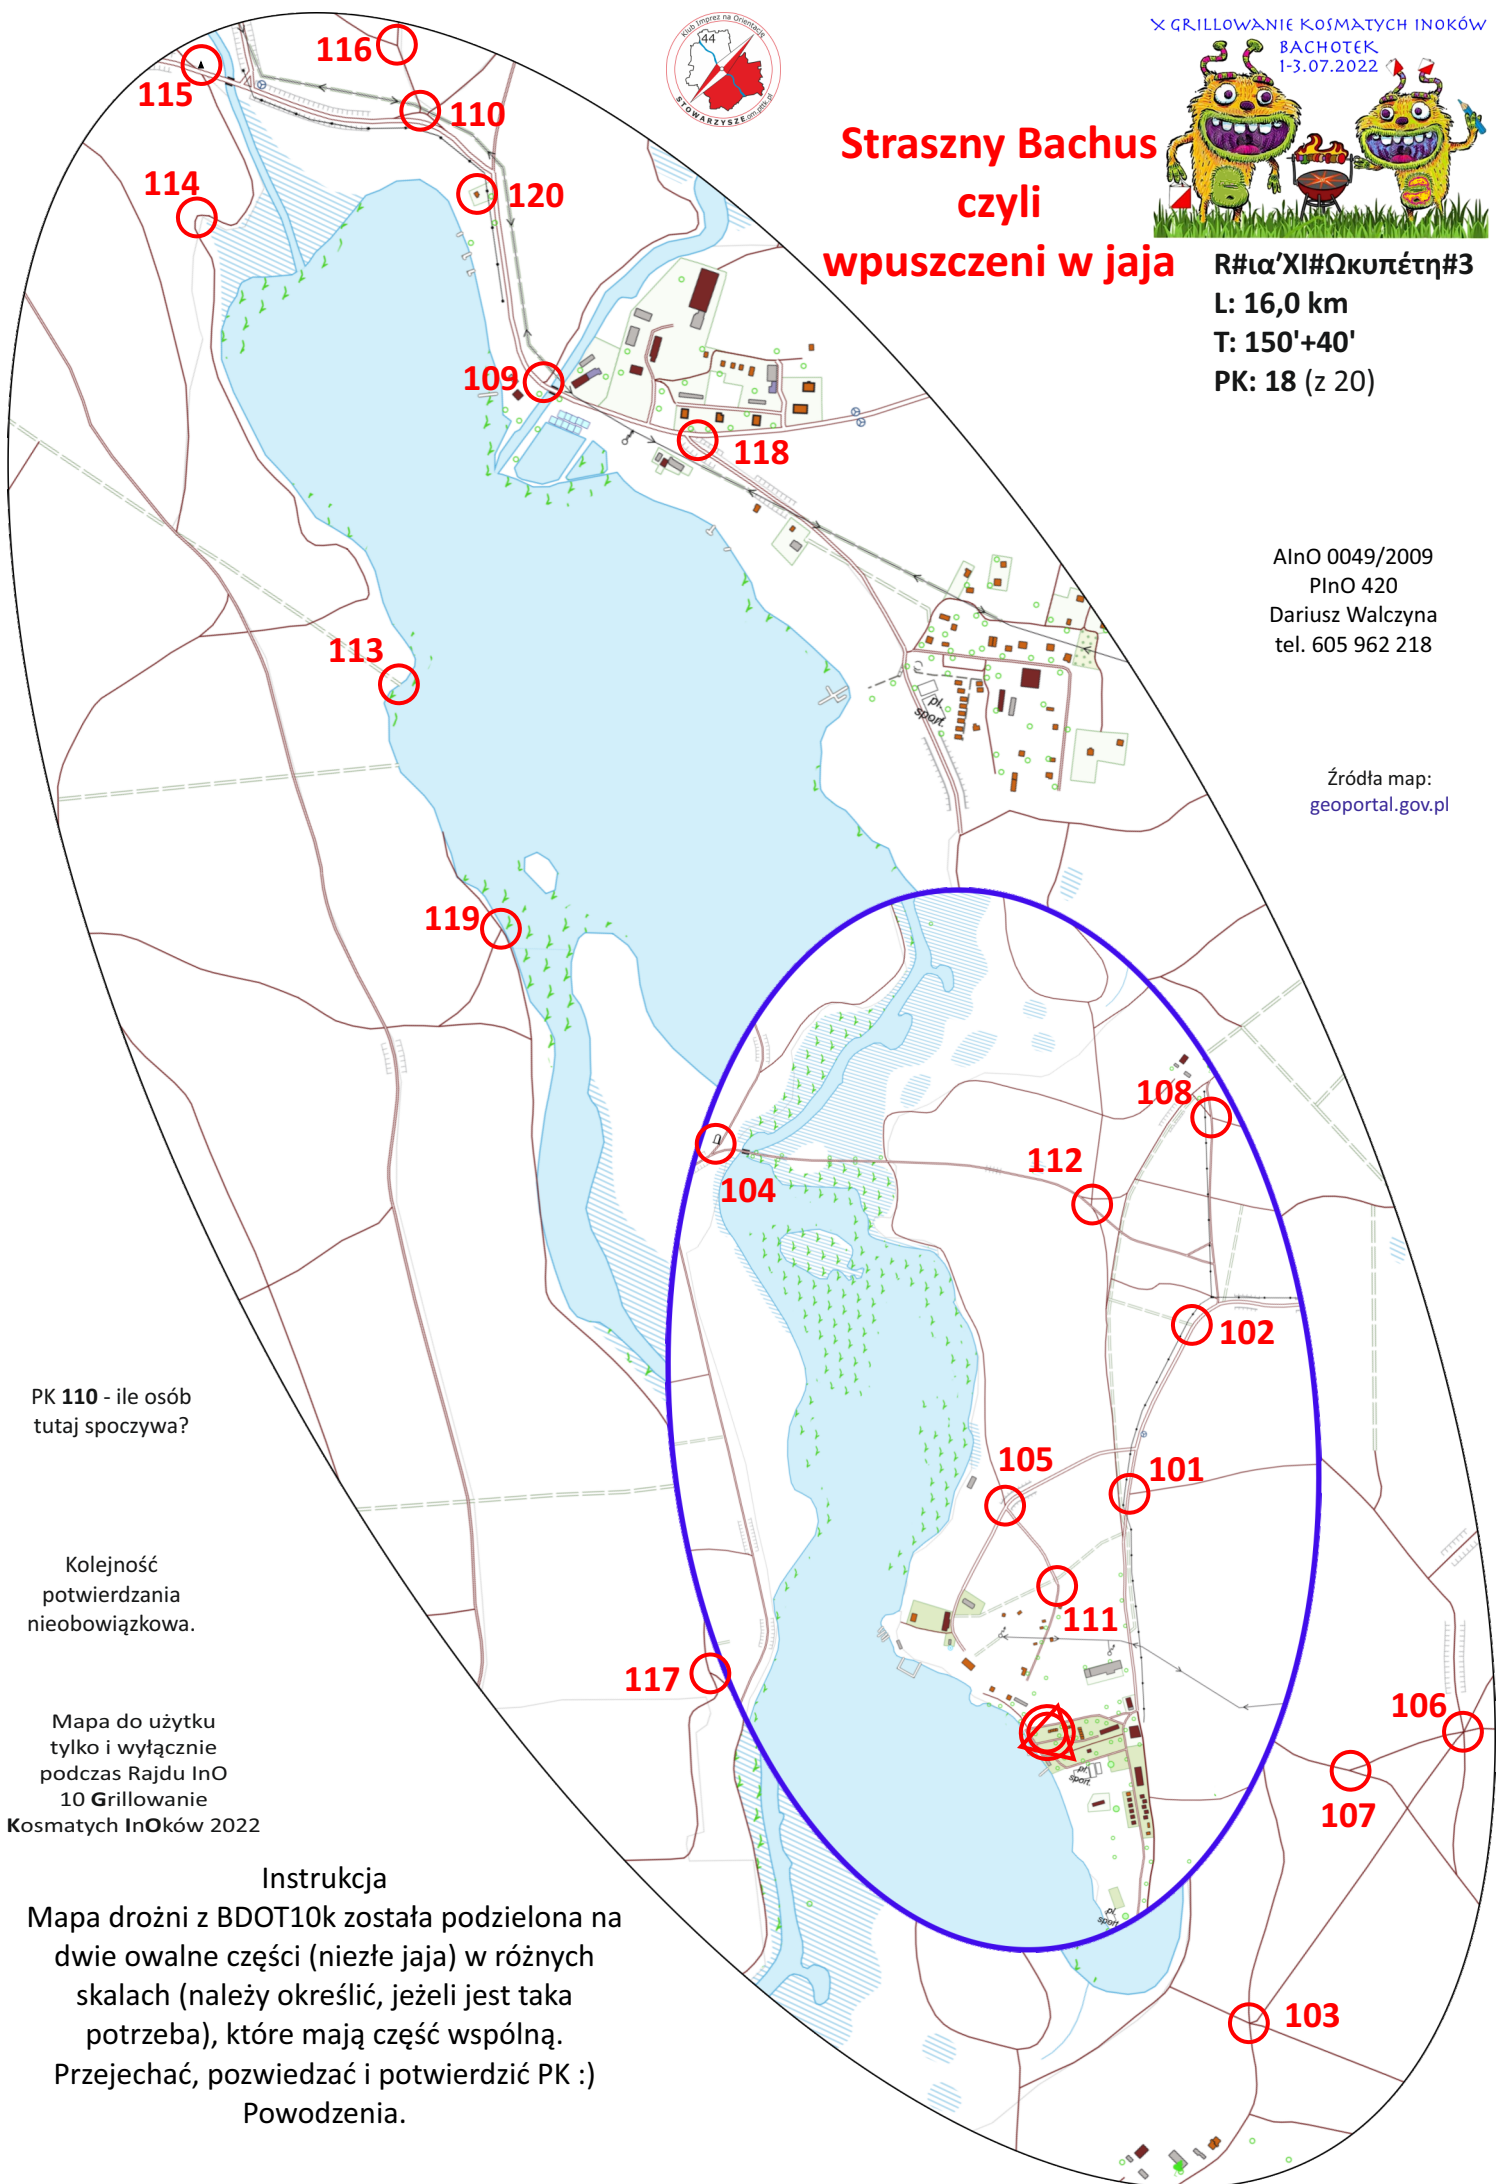

× GRILLOWANIE KOŚMATYCH INOKÓW

BACHOTEK
1-3.07.2022

Straszny Bachus czyli wpuszczeni w jaja

R#ια'XI#Ωκυπέτη#3

L: 16,0 km

T: 150'+40'

PK: 18 (z 20)

AlnO 0049/2009

PlnO 420

Dariusz Walczyna

tel. 605 962 218

Źródła map:
geoportal.gov.pl

PK 110 - ile osób
tutaj spoczywa?

Kolejność
potwierdzenia
nieobowiązkowa.

Mapa do użytku
tylko i wyłącznie
podczas Rajdu InO
10 Grillowanie
Kosmatych InOków 2022

Instrukcja

Mapa drożni z BDOT10k została podzielona na
dwie owalne części (niezłe jaja) w różnych
skalach (należy określić, jeżeli jest taka
potrzeba), które mają część wspólną.
Przejechać, pozwedzać i potwierdzić PK :)
Powodzenia.