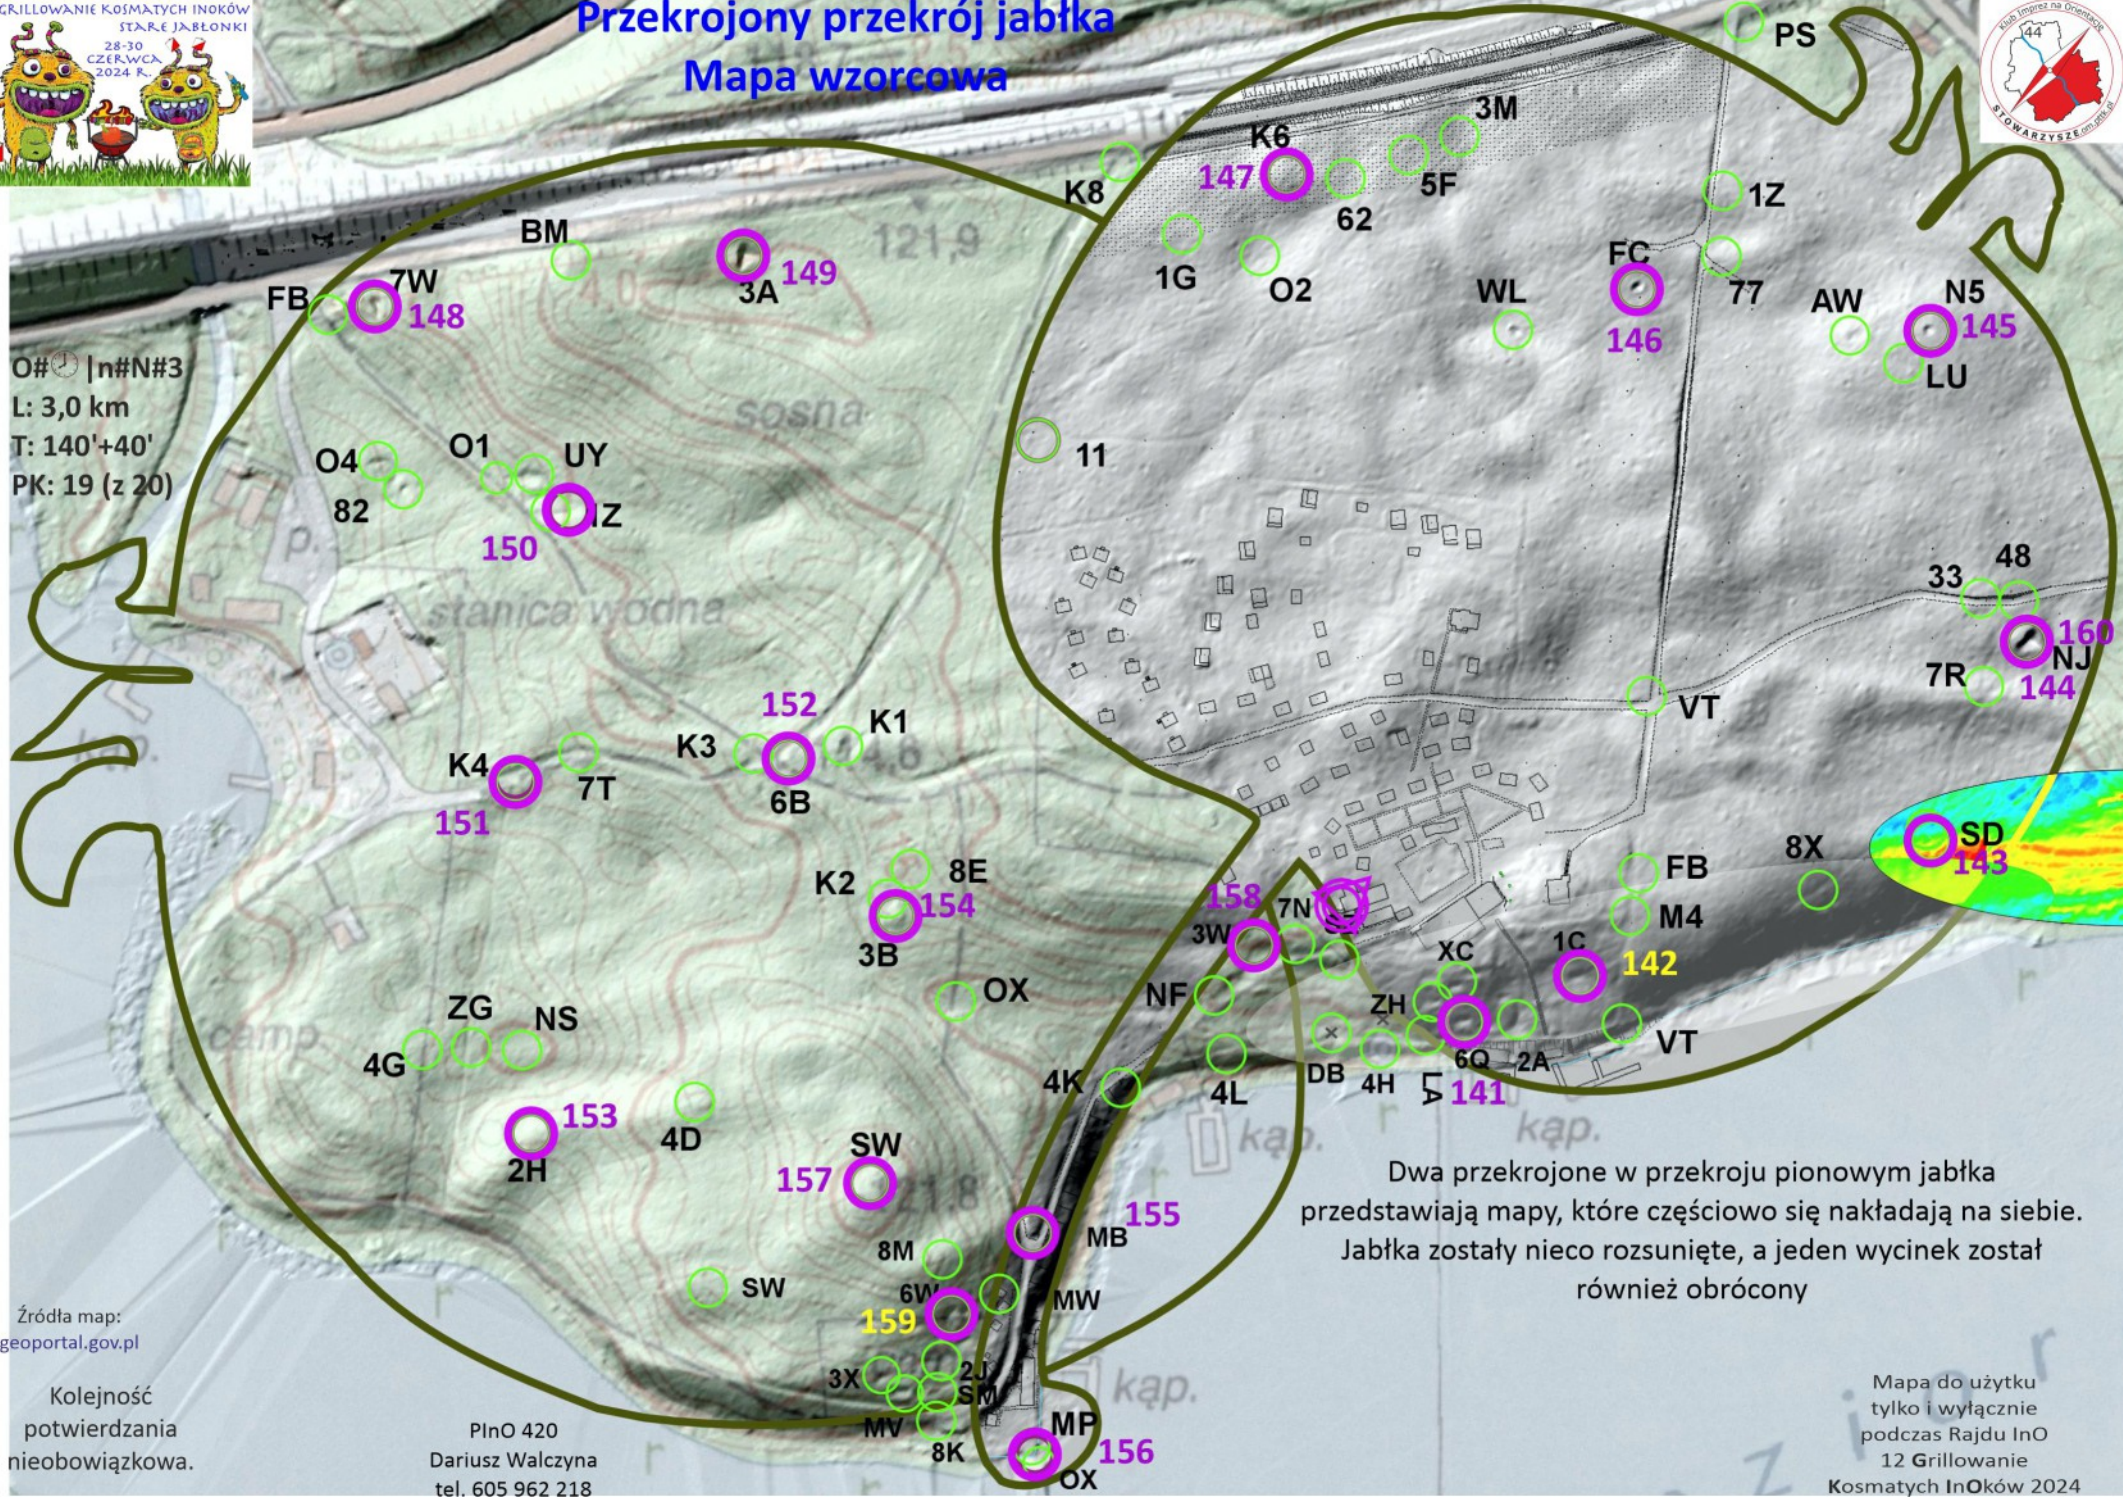

Przekrojony przekrój jabłka

Mapa wzorcowa

O# |n#N#3
L: 3,0 km
T: 140'+40'
PK: 19 (z 20)

Dwa przekrojone w przekroju pionowym jabłka przedstawiają mapy, które częściowo się nakładają na siebie. Jabłka zostały nieco rozsunięte, a jeden wycinek został również obrócony

Źródła map: geoportal.gov.pl

Kolejność potwierdzenia nieobowiązkowa.

PinO 420
Dariusz Walczyzna
tel. 605 962 218

Mapa do użytku tylko i wyłącznie podczas Rajdu InO 12 Grillowanie Kosmatych InOków 2024