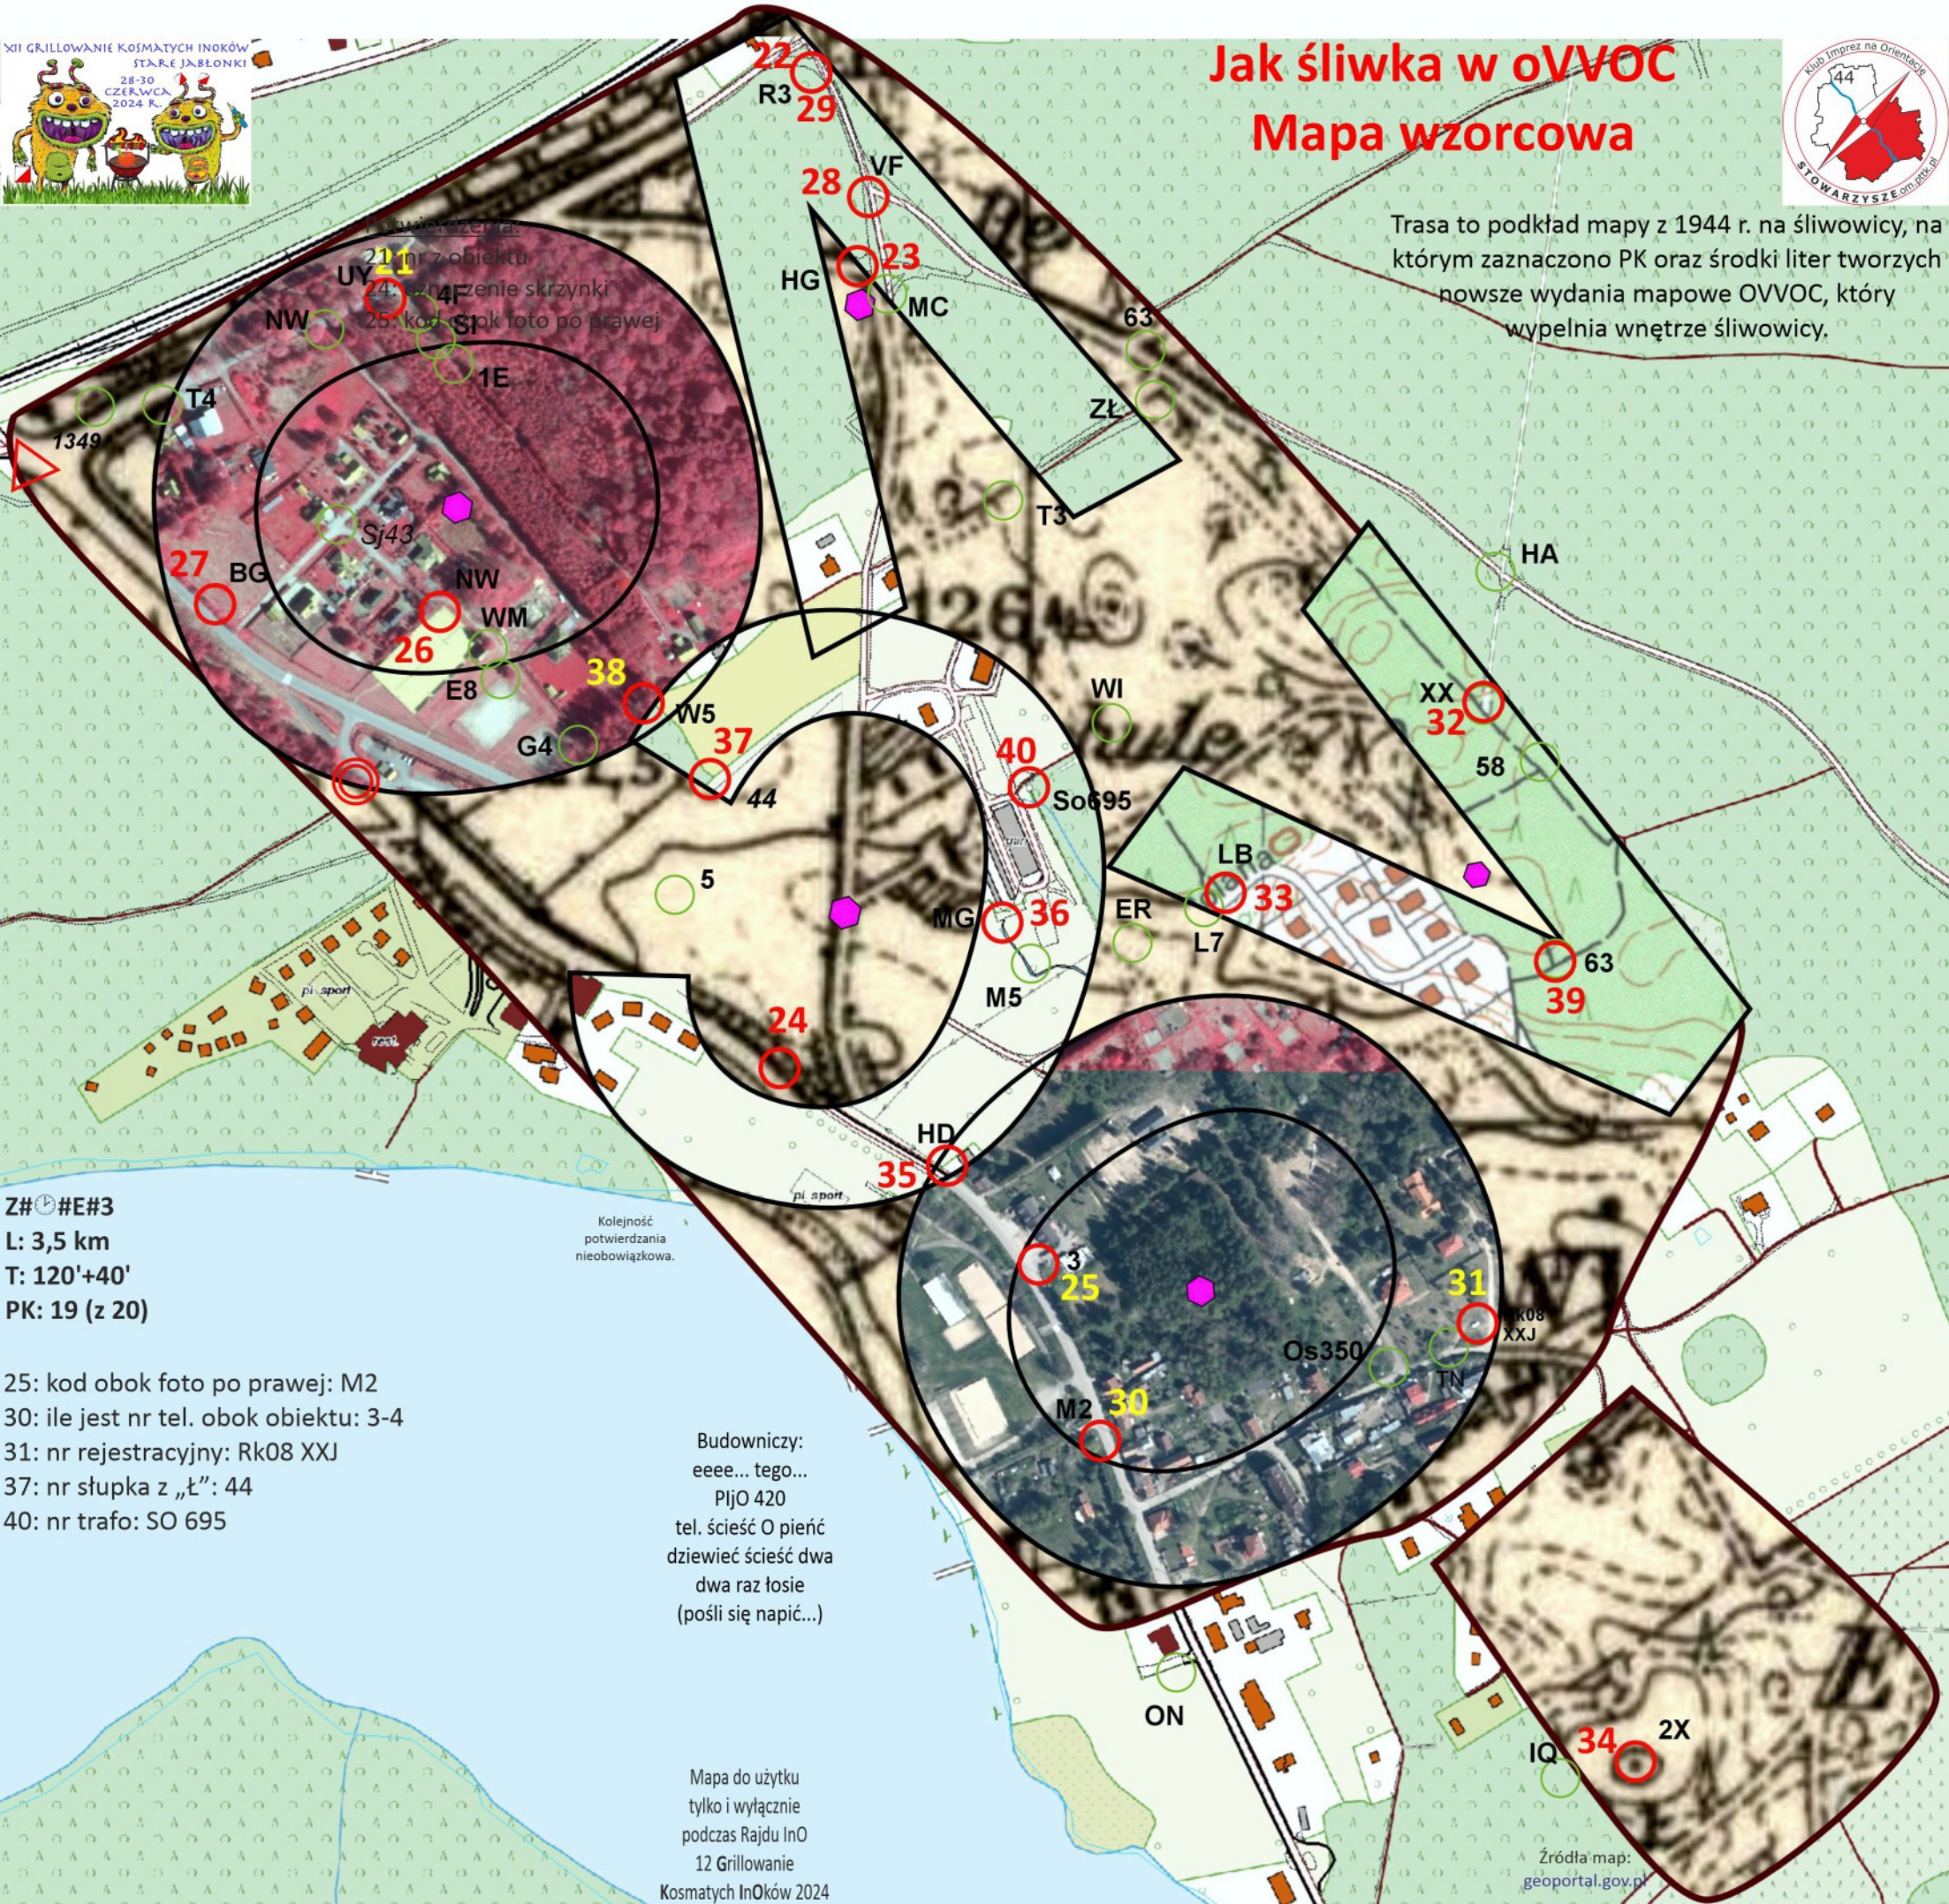

Jak śliwka w oVVOC

Mapa wzorcowa

Trasa to podkład mapy z 1944 r. na śliwowicy, na którym zaznaczono PK oraz środki liter tworzących nowsze wydania mapowe OVVOC, który wypełnia wnętrze śliwowicy.

Z#☉#E#3
 L: 3,5 km
 T: 120'+40'
 PK: 19 (z 20)

25: kod obok foto po prawej: M2
 30: ile jest nr tel. obok obiektu: 3-4
 31: nr rejestracyjny: Rk08 XXJ
 37: nr słupka z „ł”: 44
 40: nr trafo: SO 695

Budownicy:
 eeee... tego...
 PljO 420
 tel. ścieś O pięć
 dziewięć ścieś dwa
 dwa raz łosie
 (pošli się napić...)

Mapa do użytku
 tylko i wyłącznie
 podczas Rajdu InO
 12 Grillowanie
 Kosmatych InOków 2024

Źródła map:
 geoportal.gov.pl