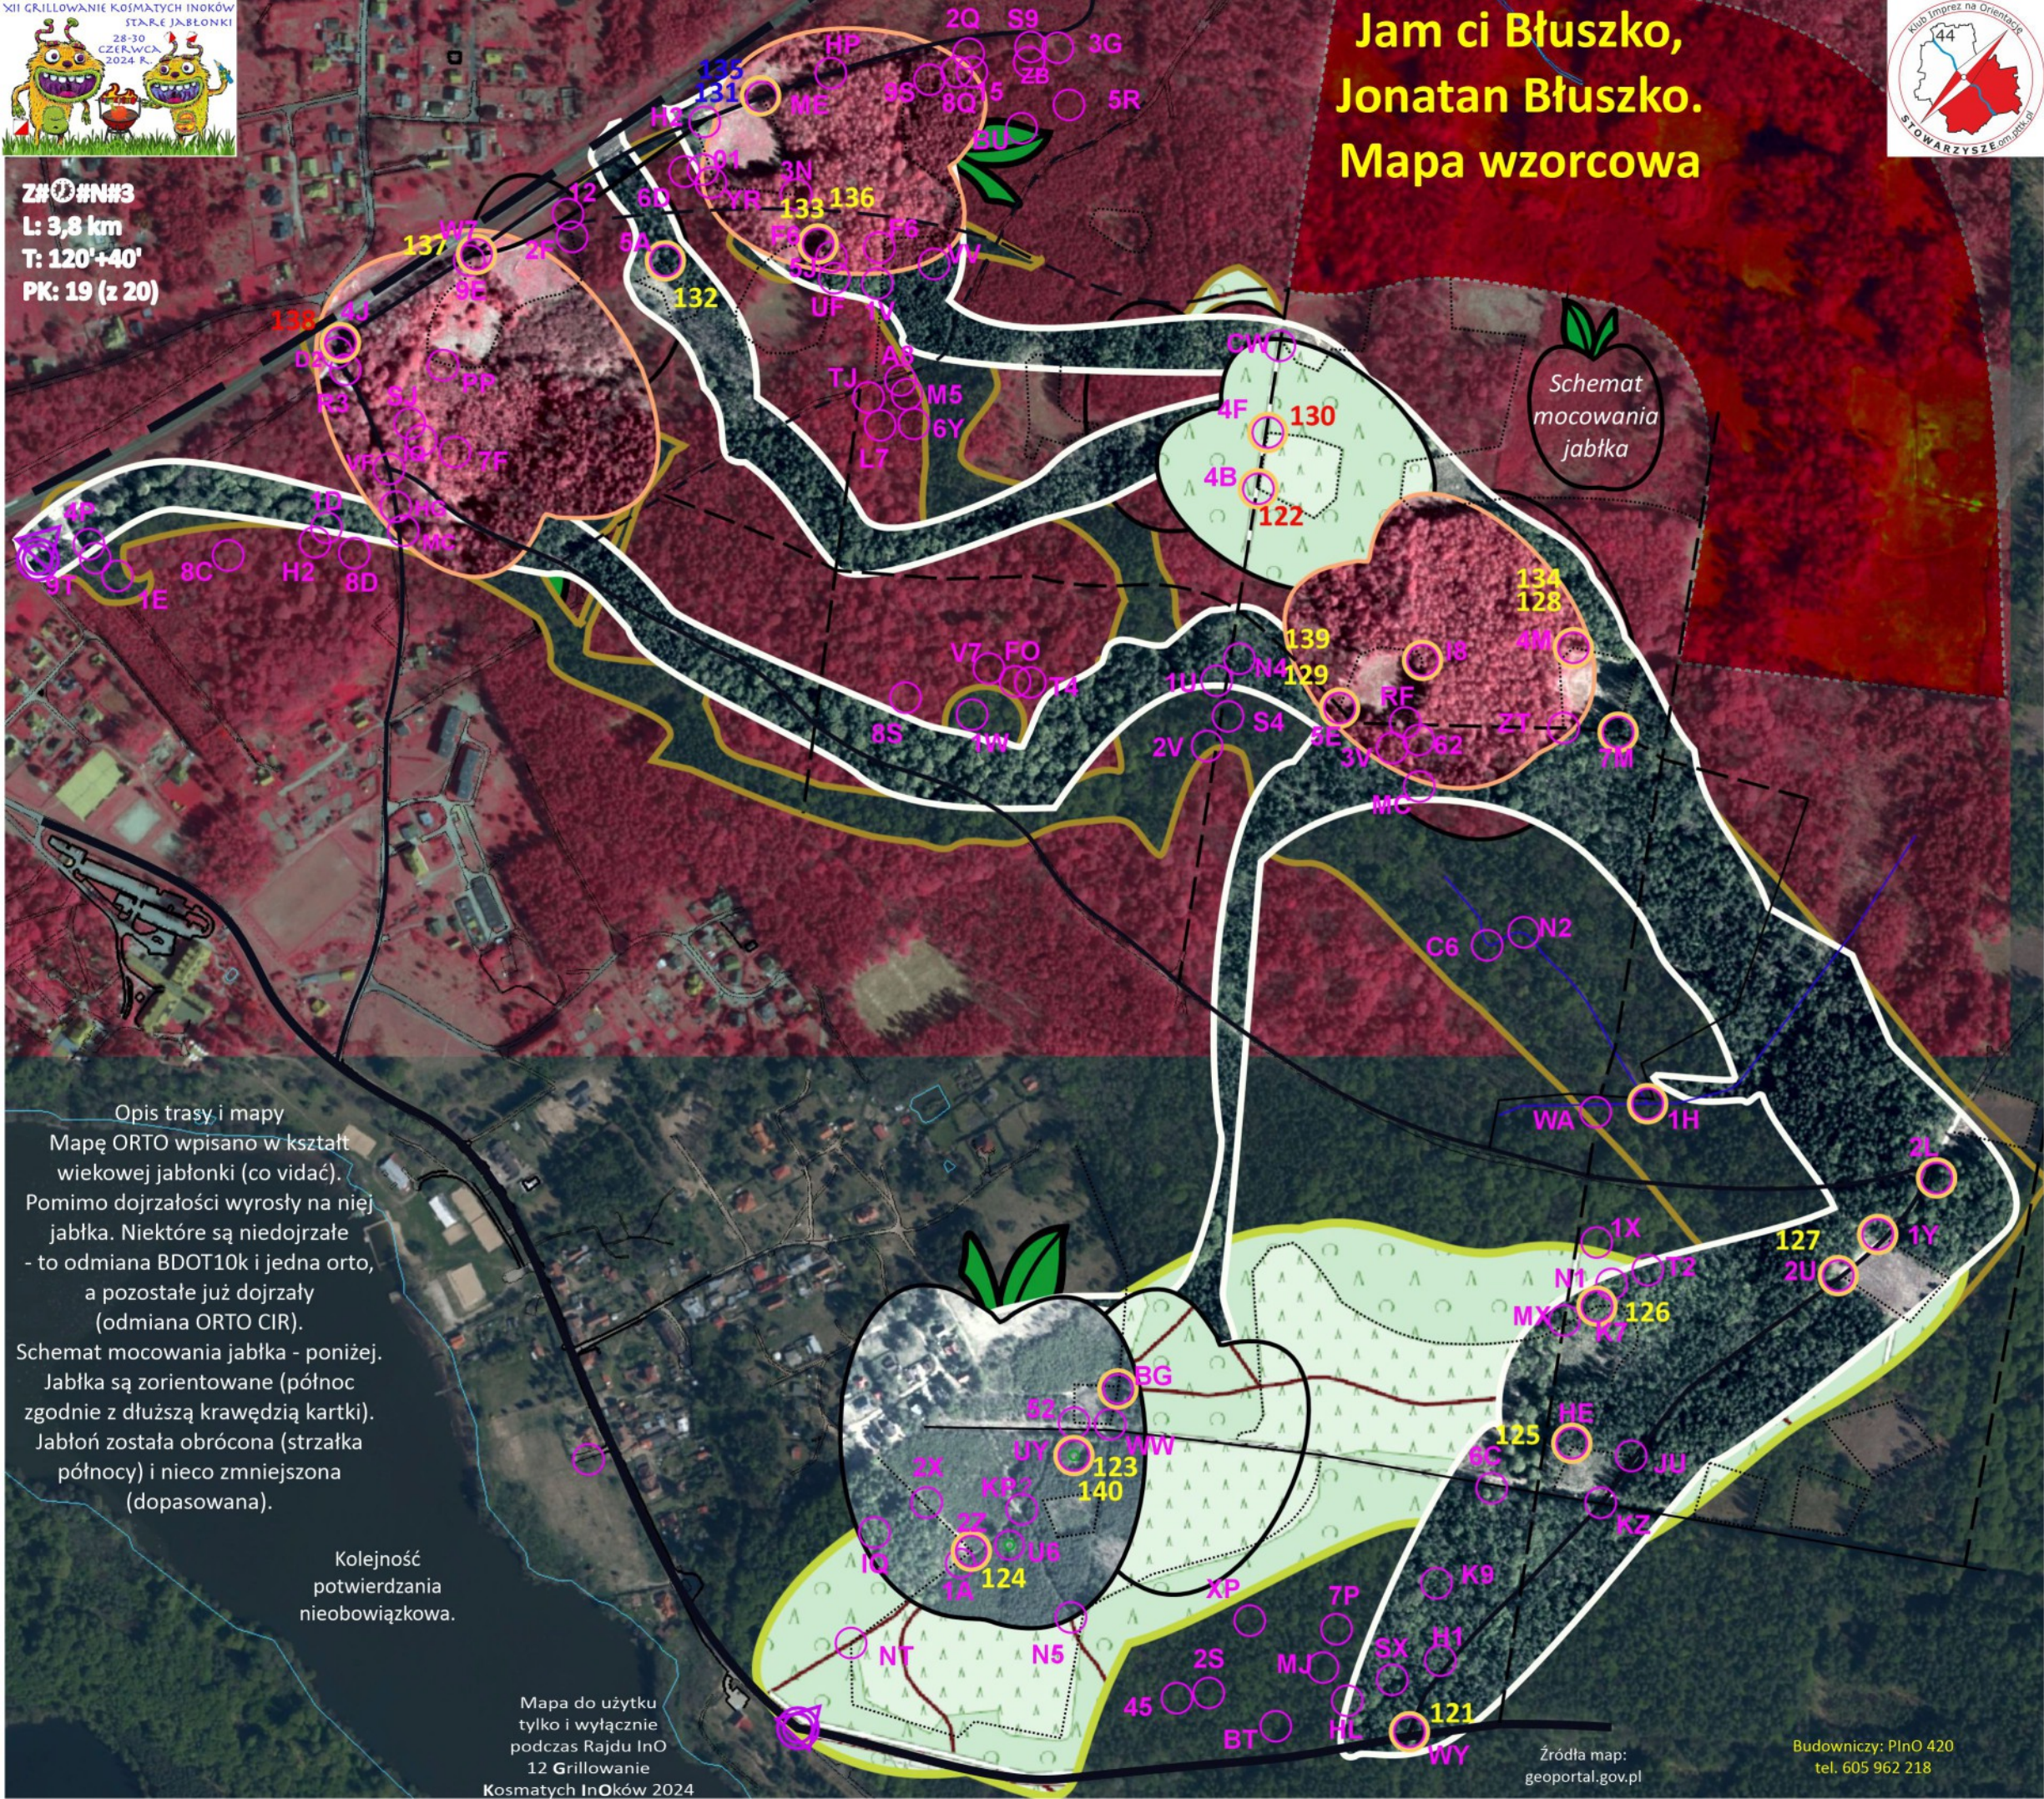

Jam ci Błuszko, Jonatan Błuszko. Mapa wzorcowa

Z##N#3
L: 3,8 km
T: 120'+40'
PK: 19 (z 20)

Opis trasy i mapy
Mapę ORTO wpisano w kształt
wiekowej jabłonki (co vidać).
Pomimo dojrzałości wyrosły na niej
jabłka. Niektóre są niedojrzałe
- to odmiana BDOT10k i jedna orto,
a pozostałe już dojrzały
(odmiana ORTO CIR).

Schemat mocowania jabłka - poniżej.
Jabłka są zorientowane (północ
zgodnie z dłuższą krawędzią kartki).
Jabłoń została obrócona (strzałka
północy) i nieco zmniejszona
(dopasowana).

Kolejność
potwierdzania
nieobowiązkowa.

Mapa do użytku
tylko i wyłącznie
podczas Rajdu InO
12 Grillowanie
Kosmatych InOków 2024

Źródła map:
geoportal.gov.pl

Budowniczy: PlnO 420
tel. 605 962 218